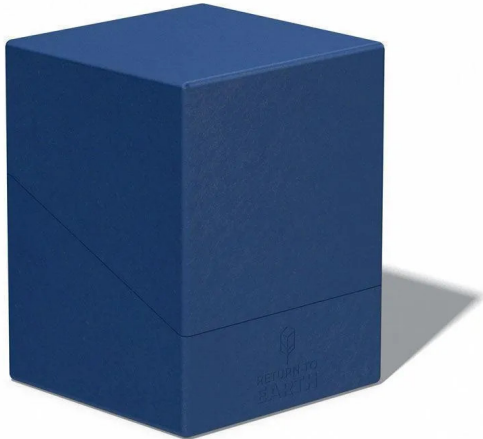

Artikelnr.: 358123

Return To Earth Boulder Deck Case 100+ Standardgröße Blau

ab **6,80 EUR**

Artikelnr.: 358123
Versandgewicht: 0.10 kg
Hersteller: Ultimate Guard

📄 Produktbeschreibung

Das Engagement von Ultimate Guard für den Umweltschutz umfasst die Verwendung neuer Materialien und die Entwicklung neuer Produkte mit einem zusätzlichen Schwerpunkt auf Nachhaltigkeit.

Der handliche und stabile RTE Boulder 100+ wird in Deutschland entwickelt und hergestellt, besteht zu 97% aus nachwachsenden Rohstoffen und wird mit einer FSC-zertifizierten Graspapierverpackung geliefert.

Die Kartenbox ist recyclebar und bietet Platz für bis zu 100 (double-sleeved) oder 120 (single-sleeved) Karten in Ultimate Guard Hüllen.

Mit dem Kauf dieses Produkts unterstützt du unmittelbar die globale Wiederaufforstung.

- Designed für bis zu 100 (double-sleeved) oder 120 (single-sleeved) Karten der Standardgröße in Ultimate Guard Sleeves
- Langlebige und stabile Box
- Sicherer Verschluss
- Aus 97% erneuerbaren Rohstoffen
- Entworfen, um in andere Ultimate Guard-Produkte zu passen: Superhive 550+, Arkhive 400+, Flip'n'Tray 100+, Twin Flip'n'Tray 200+
- Abmessungen ca.: 76 x 75 x 98,5 mm
- Innenabmessungen ca.: 69,1 x 68,1 x 92,8 mm