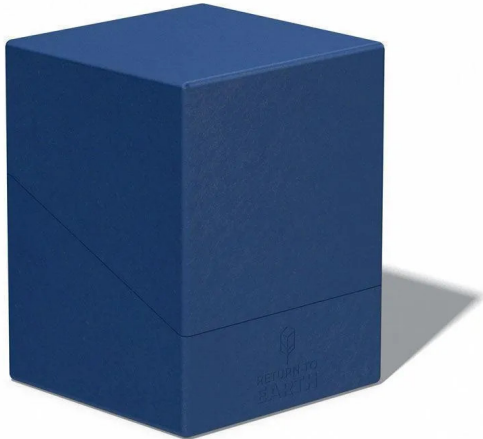

Artikelnr.: 358123

## Return To Earth Boulder Deck Case 100+ Standardgröße Blau

**6,45 EUR**

Artikelnr.: 358123  
Versandgewicht: 0.10 kg  
Hersteller: Ultimate Guard

- Designed für bis zu 100 (double-sleeved) oder 120 (single-sleeved) Karten der Standardgröße in Ultimate Guard Sleeves
- Langlebige und stabile Box
- Sicherer Verschluss
- Aus 97% erneuerbaren Rohstoffen
- Entworfen, um in andere Ultimate Guard-Produkte zu passen: Superhive 550+, Arkhive 400+, Flip'n'Tray 100+, Twin Flip'n'Tray 200+
- Abmessungen ca.: 76 x 75 x 98,5 mm
- Innenabmessungen ca.: 69,1 x 68,1 x 92,8 mm