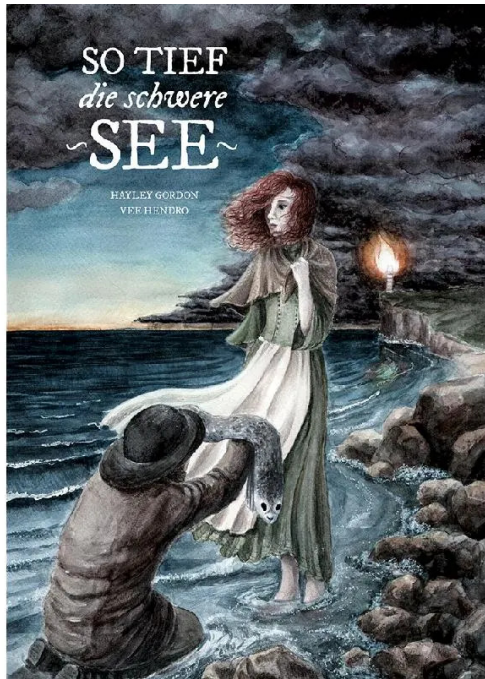

Artikelnr.: 344092

SYMSWS - So tief die schwere See - Hardcover, 244 Seiten (DE-Ausgabe)

ab **34,50 EUR**

Artikelnr.: 344092
Versandgewicht: 0.80 kg
Hersteller: System Matters Verlag

Produktbeschreibung

So tief die schwere See - Hardcover, 244 Seiten (DE-Ausgabe)

So tief die schwere See ist ein erzählerisches Rollenspiel über die Besatzung eines Segelschiffs, das zwischen den abgelegenen Britischen Inseln kreuzt.

Tauch ein in eine Welt, die von Argwohn, Kummer und Verzweiflung verzehrt wird. In der Machtkämpfe tödliche Folgen haben und Personen unter mysteriösen Umständen verschwinden. Und in der nicht alle, die Menschen zu sein scheinen, es auch sind. Durch Seemannsgarn und Schauermärchen dringen Botschaften aus der Tiefe an dein Ohr. Lauscht dein Herz dem Wellenschlag oder pocht es im Takt dampfbetriebener Maschinen? Was wirst du tun, wenn dich Gischt und Salz des Meeres umfängen? Welchen Kurs wirst du einschlagen?