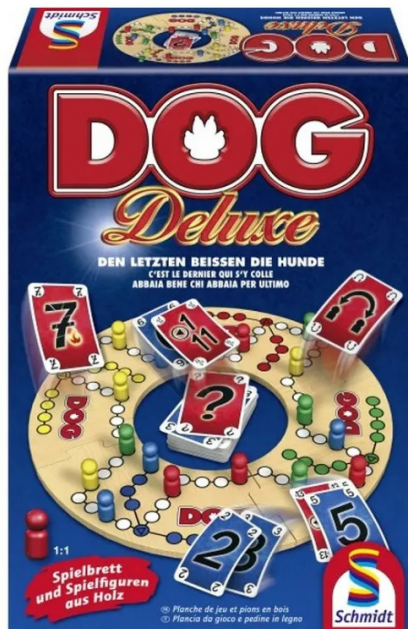

Artikelnr.: 340645

SSP49274 - Dog Deluxe - Brettspiel, 2-6 Spieler, ab 8 Jahren (DE-Ausgabe)

ab **32,78 EUR**

Artikelnr.: 340645
 Versandgewicht: 1.20 kg
 Hersteller: Schmidt Spiele

Produktbeschreibung

Dog Deluxe - Brettspiel (DE), für 2-6 Spieler, ab 8 Jahren

Der beliebte Dauerbrenner DOG kommt hier in einer edlen DELUXE-Variante mit großem Spielbrett und Spielfiguren aus Holz. Durch das modulare Spielfeld können die 2er-Teams nun auch in den Farbkombinationen spielen, die ihnen am besten gefallen. Auch bei diesem spannenden Taktikspiel mit hohem Wiederspielreiz heißt es den Letzten beißen die Hunde.

Achtung! Nicht für Kinder unter 36 Monaten geeignet. Gesetzliches Mindestalter: 8, gesetzliches Höchstalter: 99

- Spieleranzahl: 2-6
- Alter: ab 8 Jahren
- Spieldauer: 45 Minuten
- Format: 7 cm x 22.5 cm x 31.5 cm
- Gewicht: 1200 g