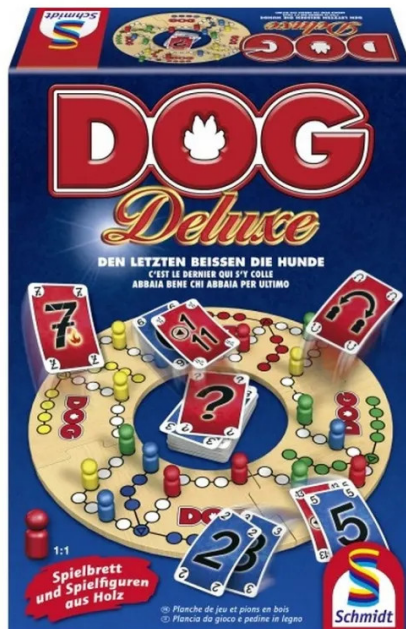

Artikelnr.: 340645

SSP49274 - Dog Deluxe - Brettspiel, 2-6 Spieler, ab 8 Jahren (DE-Ausgabe)

ab **31,81 EUR**

Artikelnr.: 340645
Versandgewicht: 1.20 kg
Hersteller: Schmidt Spiele

Produktbeschreibung

Dog Deluxe - Brettspiel (DE), für 2-6 Spieler, ab 8 Jahren

Der beliebte Dauerbrenner DOG kommt hier in einer edlen DELUXE-Variante mit großem Spielbrett und Spielfiguren aus Holz. Durch das modulare Spielfeld können die 2er-Teams nun auch in den Farbkombinationen spielen, die ihnen am besten gefallen. Auch bei diesem spannenden Taktikspiel mit hohem Wiederspielreiz heißt es den Letzten beißen die Hunde.

Achtung! Nicht für Kinder unter 36 Monaten geeignet. Gesetzliches Mindestalter: 8, gesetzliches Höchstalter: 99

- Spieleranzahl: 2-6
- Alter: ab 8 Jahren
- Spieldauer: 45 Minuten
- Format: 7 cm x 22.5 cm x 31.5 cm
- Gewicht: 1200 g