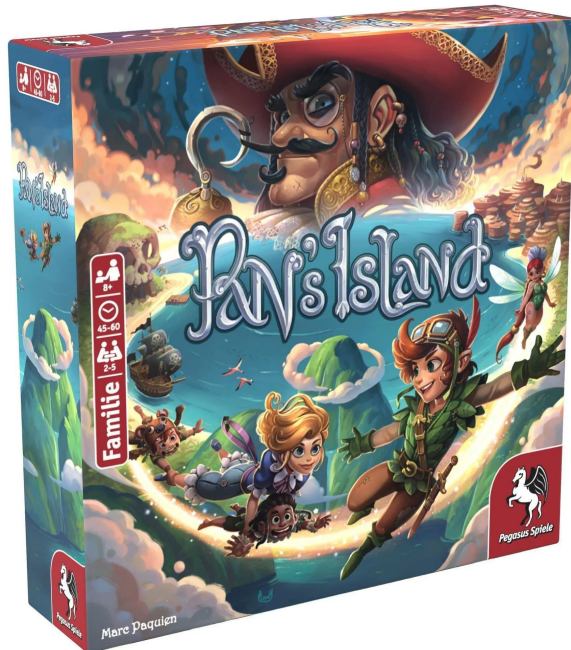

Artikelnr.: 366651

Pan's Island, Brettspiel, 2-5 Spieler, ab 8 Jahren, DE-Version

ab 11,11 EUR

Artikelnr.: 366651
Versandgewicht: 1.60 kg
Hersteller: Pegasus Spiele

Produktbeschreibung

In Pan's Island reisen die Spielenden ins Nimmerland und schlüpfen in die Rollen von Peter Pan, Tinker Bell, Wendy, Lily, John und Michael. Gemeinsam müssen sie die Verlorenen Kinder finden und retten, die Captain Hook entführt hat. Dazu versuchen sie, die Visionen zu verstehen, die sie empfangen. Doch der niederträchtige Captain Hook setzt alles daran, diese Pläne zu durchkreuzen und lauert den mutigen Abenteurer*innen hinter jeder Ecke auf. Werden sie es schaffen, insgesamt vier Verlorene Kinder zu finden, bevor der gefürchtete Pirat die Gruppe zum fünften Mal aufspürt?

Obwohl alle Spielenden bei Pan's Island ein Team bilden und auf ein gemeinsames Ziel hinarbeiten, haben sie nicht die gleichen Informationen: Jede*r kennt den Aufenthaltsort eines Kindes, kann diesen aber nicht verraten. Stattdessen erhält die Person zur Rechten verschlüsselte Hinweise, mit deren Hilfe sie das Kind selbst finden muss. In jeder Runde wählen die Spielenden dazu Visionskarten (Entfernungs- oder Richtungsvisionskarten) und schätzen gleichzeitig die Gefahr durch Captain Hook ein, die sich aus den Hinweisen auf den Visionskarten ergeben könnte. Schließlich führen dann alle reihum einen Zug aus, in dem sie sich auf dem Spielplan bewegen, ein Lager aufschlagen und/oder nach den Verlorenen Kindern suchen können. All das findet dabei direkt auf dem folierten Spielplan mithilfe von Bewegungs- und Erkundungsschablonen statt. Ihre Bewegung markieren die Spielenden mithilfe abwischbarer Stifte und ihre Position durch eine eigene Figur. Ein Abenteurer-Modus sowie einzigartige Fähigkeiten der Held*innen sorgen für zusätzliche Herausforderungen.