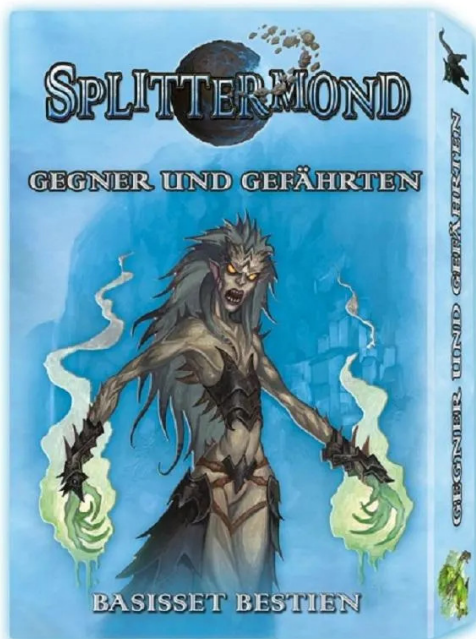

Artikelnr.: 346242

UHR01025 - Splittermond: Gegner und Gefährten-Basisset, Kartenset (DE-Ausgabe)

ab **15,85 EUR**

Artikelnr.: 346242
 Versandgewicht: 0.30 kg
 Hersteller: Uhrwerk Verlag

📖 Produktbeschreibung

Splittermond: Gegner und Gefährten-Basisset, Kartenset (DE-Ausgabe)

Schön, wild und gefährlich ist die Flora und Fauna von Lorakis. Und immer wieder müssen sich Abenteurergruppen ihrer Haut erwehren. Die Sets Gegner und Gefährten für das Rollenspiel Splittermond enthalten doppelseitig bedruckte Karten mit Bestien und Gegnern aus unterschiedlichen bereits erschienen Publikationen. Jede Karte zeigt eine Abbildung und den gesamten Wertekasten, sodass Sie als Spielleitung oder als auch als Spielende in Zukunft alle zum Kampf benötigten Informationen zu einzelnen Kreaturen, Gefolgsleuten und Nichtspielercharakteren auf einen Blick vor sich liegen haben.

Das Basisset Bestien enthält 81 Karten mit Monstern, Feen und Elementarwesen, die auf ganz Lorakis verbreitet sind: Vom Basilisken über Drachen, Elementarwesen und Orks bis zum Zyklopen finden Sie hier Kreaturen, die Ihrer Abenteurergruppe überall in der Spielwelt von Splittermond begegnen können.

Ganz gleich, ob Sie eine Zufallsbegegnung suchen oder eine bestimmte Kreatur gefragt ist, ob es um ein Hindernis für die Gruppe geht oder einen Begleiter für den Bestienmeister: mit diesem Set sparen Sie sich lästiges Blättern im Abenteuer oder das Suchen in verschiedenen Erweiterungsbänden. Hier haben Sie 80 vollfarbig illustrierte Kreaturen mit einem Griff sofort spielbereit.