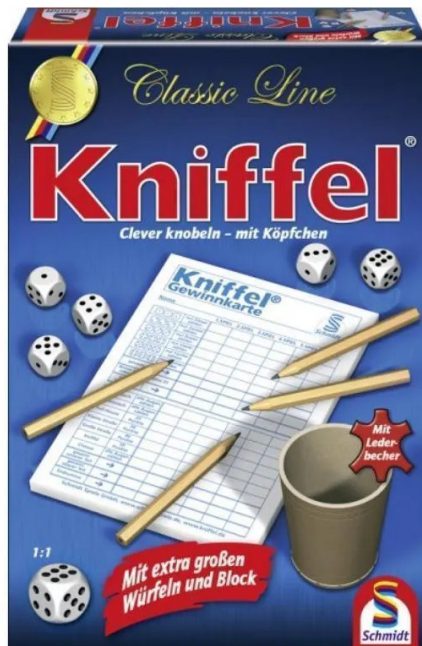

Artikelnr.: 340640

SSP49203 - Classic Line: Kniffel mit großen Würfeln & Block - 2-8 Spieler, ab 8 Jahren (DE-Ausgabe)

ab **19,07 EUR**

Artikelnr.: 340640
Versandgewicht: 0.60 kg
Hersteller: Schmidt Spiele

📄 Produktbeschreibung

Classic Line: Kniffel mit großen Würfeln & Block - Würfelspiel (DE), für 2-8 Spieler, ab 8 Jahren

Zu einer guten Spielidee gehört nicht nur die Idee, sondern auch eine schöne Ausstattung. Und die ist genau das, was man bei unserem Classic-Line-KNIFFEL findet. Der Klassiker mit extragroßen Würfeln, großem Kniffelblock und mit Lederbecher.