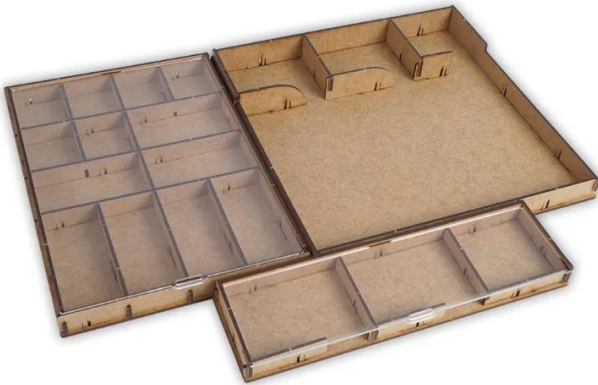

Artikelnr.: 337286

ERA19241 - Insert: Everdell + Erweiterungen

ab **19,31 EUR**

Artikelnr.: 337286
Versandgewicht: 1,50 kg
Hersteller: e-Raptor

Produktbeschreibung

Insert: Everdell + Erweiterungen

e-Raptor-Einsatz kompatibel mit Everdell + Erweiterungen :

- Legends
- Rugwort Pack
- Extra! Extra!

Dank dieses Einschubs können die Spieler alle Spielbestandteile und die gesteckten Karten so anordnen, dass sie in Ordnung bleiben - kein Durcheinander mehr auf dem Tisch während des Spiels. Kein Suchen nach notwendigen Elementen während des Spiels mehr.

Wenn die Schachtel geschlossen ist, sind die Komponenten immer noch in Ordnung und können schneller als je zuvor ein neues Spiel beginnen!

Der Einsatz ist langlebig und aus hochwertigem HDF hergestellt. Für den Zusammenbau ist kein Klebstoff erforderlich. Sie ermöglicht es den Spielern, alle Komponenten im Inneren der Schachtel zu halten.