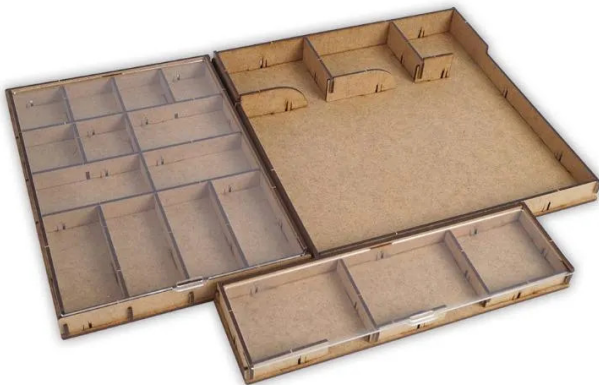

Artikelnr.: 337286

## ERA19241 - Insert: Everdell + Erweiterungen

ab **19,31 EUR**

Artikelnr.: 337286  
Versandgewicht: 1,50 kg  
Hersteller: e-Raptor

### Produktbeschreibung

Insert: Everdell + Erweiterungen

e-Raptor-Einsatz kompatibel mit Everdell + Erweiterungen :

- Legends
- Rugwort Pack
- Extra! Extra!

Dank dieses Einschubs können die Spieler alle Spielbestandteile und die gesteckten Karten so anordnen, dass sie in Ordnung bleiben - kein Durcheinander mehr auf dem Tisch während des Spiels. Kein Suchen nach notwendigen Elementen während des Spiels mehr.

Wenn die Schachtel geschlossen ist, sind die Komponenten immer noch in Ordnung und können schneller als je zuvor ein neues Spiel beginnen!

Der Einsatz ist langlebig und aus hochwertigem HDF hergestellt. Für den Zusammenbau ist kein Klebstoff erforderlich. Sie ermöglicht es den Spielern, alle Komponenten im Inneren der Schachtel zu halten.