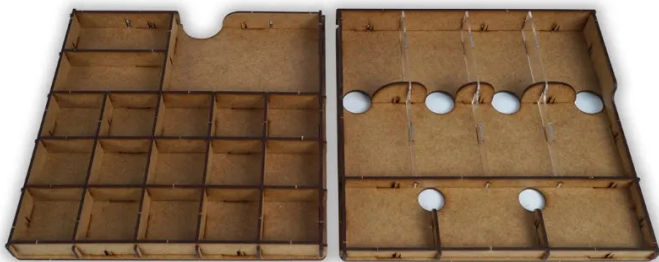

## ERA19228 - Insert: Spirit Island + Erweiterung

ab **24,51 EUR**

Artikelnr.: 337262  
Versandgewicht: 1,20 kg  
Hersteller: e-Raptor

### Produktbeschreibung

Insert: Spirit Island + Erweiterung

e-Raptor-Einsatz kompatibel mit Spirit Island + Spirit Island: Branch & Claw ist ein perfektes Zubehör, das entwickelt wurde, um das Brettspiel zu organisieren und das Gameplay zu verbessern.

Dank dieses Einsatzes können Sie alle Spielkomponenten ordnen und in Ordnung halten - kein Durcheinander mehr auf dem Tisch während des Spiels. Kein Suchen nach notwendigen Elementen während des Spiels mehr.

Der Einsatz ist haltbar und aus hochwertigem HDF hergestellt. Für den Zusammenbau ist kein Klebstoff erforderlich. Sie erlaubt es, alle Komponenten in der Schachtel zu halten, einschließlich Brett, Szenariobuch, Kartenplättchen und Handbuch.