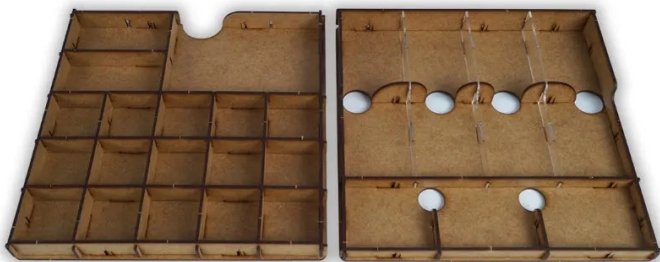

## ERA19228 - Insert: Spirit Island + Erweiterung

ab **25,49 EUR**

Artikelnr.: 337262  
Versandgewicht: 1,20 kg  
Hersteller: e-Raptor

### Produktbeschreibung

Insert: Spirit Island + Erweiterung

e-Raptor-Einsatz kompatibel mit Spirit Island + Spirit Island: Branch & Claw ist ein perfektes Zubehör, das entwickelt wurde, um das Brettspiel zu organisieren und das Gameplay zu verbessern.

Dank dieses Einsatzes können Sie alle Spielkomponenten ordnen und in Ordnung halten - kein Durcheinander mehr auf dem Tisch während des Spiels. Kein Suchen nach notwendigen Elementen während des Spiels mehr.

Der Einsatz ist haltbar und aus hochwertigem HDF hergestellt. Für den Zusammenbau ist kein Klebstoff erforderlich. Sie erlaubt es, alle Komponenten in der Schachtel zu halten, einschließlich Brett, Szenariobuch, Kartenplättchen und Handbuch.