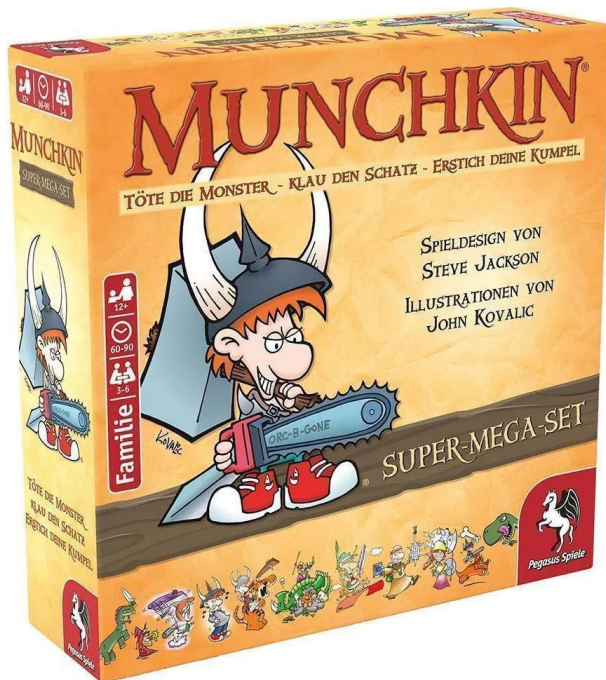

Artikelnr.: 382723

17035G - Munchkin Fantasy Super-Mega-Set

ab 77,46 EUR

Artikelnr.: 382723
Versandgewicht: 3.00 kg
Hersteller: Pegasus Spiele

Produktbeschreibung

Seit 2003 fängt Munchkin die Erfahrungen eines Dungeons ein ... ohne das nervige Rollenspiel. In dem satirischen Kartenspiel haben die Spielenden nur eine Devise: Töte die Monster, klau den Schatz, erstich deine Kumpel! Mit dem Munchkin Super-Mega-Set sind erstmals alle zehn Munchkin-Sets als Komplett-Set erhältlich. Mit enthalten sind außerdem acht der beliebtesten, teilweise seit Jahren vergriffenen Mini-Erweiterungen (Booster) und exklusiv zwei neue Booster als Bonus. Das Munchkin Super-Mega-Set enthält diese Sets: Munchkin 1- Munchkin 2: Abartige Axt- Munchkin 3: Beschwörungsfehler- Munchkin 4: Rasende Rösser- Munchkin 5: Wilde Waldläufer- Munchkin 6: Doppelt Durchgeknallte Dungeons- Munchkin 7: Mit beiden Händen schummeln- Munchkin 8: Echsenmenschen & Zentauren- Munchkin 9: Jurassic Snark- Munchkin 10: Zeitsprung. Enthalten sind außerdem diese Mini-Erweiterungen (Booster):- Feenstaub- Warten auf den Weihnachtsmann- Munchkinomicon- Monsterverstärker- Reloaded- Drachen- Artig & Ungezogen- Hipster- Elende Enten (neu!)- Prinzessinnen (neu!) Details- Personenzahl: 3 bis 6 Spielende - Altersempfehlung: ab 12 Jahren- Spieldauer: 60 bis 90 Minuten- Format: 31cm x 31cm x 9cm- Gewicht: 2990 g- Typ: Big Box Inhalt- 1331 Spielkarten- 6 Stufenzähler- 1 sechsseitiger Würfel- 1 Spielregel. Wichtige Hinweise Achtung! Nicht für Kinder unter 36 Monaten geeignet.