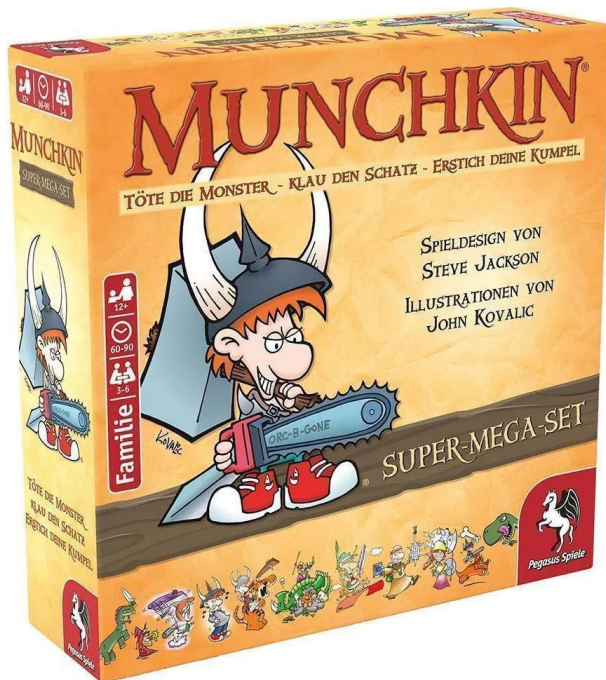

Artikelnr.: 382723

17035G - Munchkin Fantasy Super-Mega-Set

ab 74,48 EUR

Artikelnr.: 382723
Versandgewicht: 3.00 kg
Hersteller: Pegasus Spiele

Produktbeschreibung

Seit 2003 fängt Munchkin die Erfahrungen eines Dungeons ein ... ohne das nervige Rollenspiel. In dem satirischen Kartenspiel haben die Spielenden nur eine Devise: Töte die Monster, klau den Schatz, erstich deine Kumpel! Mit dem Munchkin Super-Mega-Set sind erstmals alle zehn Munchkin-Sets als Komplett-Set erhältlich. Mit enthalten sind außerdem acht der beliebtesten, teilweise seit Jahren vergriffenen Mini-Erweiterungen (Booster) und exklusiv zwei neue Booster als Bonus. Das Munchkin Super-Mega-Set enthält diese Sets: Munchkin 1- Munchkin 2: Abartige Axt- Munchkin 3: Beschwörungsfehler- Munchkin 4: Rasende Rösser- Munchkin 5: Wilde Waldläufer- Munchkin 6: Doppelt Durchgeknallte Dungeons- Munchkin 7: Mit beiden Händen schummeln- Munchkin 8: Echsenmenschen & Zentauren- Munchkin 9: Jurassic Snark- Munchkin 10: Zeitsprung Enthalten sind außerdem diese Mini-Erweiterungen (Booster):- Feenstaub- Warten auf den Weihnachtsmann- Munchkinomicon- Monsterverstärker- Reloaded- Drachen- Artig & Ungezogen- Hipster- Elende Enten (neu!)- Prinzessinnen (neu!) Details- Personenzahl: 3 bis 6 Spielende - Altersempfehlung: ab 12 Jahren- Spieldauer: 60 bis 90 Minuten- Format: 31cm x 31cm x 9cm- Gewicht: 2990 g- Typ: Big Box Inhalt- 1331 Spielkarten- 6 Stufenzähler- 1 sechsseitiger Würfel- 1 Spielregel Wichtige Hinweise Achtung! Nicht für Kinder unter 36 Monaten geeignet.