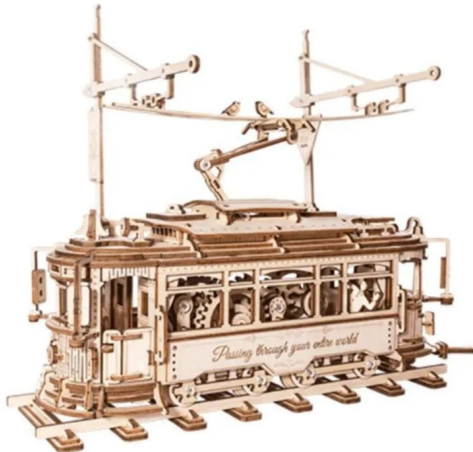

Artikelnr.: 391846

LK801 - Straßenbahnwagen

ab **35,34 EUR**

Artikelnr.: 391846
Versandgewicht: 0.70 kg
Hersteller: ROKR

📖 Produktbeschreibung

Ziehen Sie sie auf und lassen Sie sie vorwärts fahren! Bauen Sie die ROKR Classic City Tram zusammen und erleben Sie den Zauber der ältesten Straßenbahn Europas, die auf den Schienen fährt. ROKR Classic City Tramcar 3D Holzpuzzle LK801 Die erste Straßenbahn entstand im 19. Jahrhundert und wurde schnell zu einem unverzichtbaren Transportmittel. Auch heute noch verbessern moderne Straßenbahnen das Leben der Menschen in verschiedenen Ländern. Dieses fein gearbeitete, maßstabsgetreue Modell stellt eine klassische Straßenbahn dar und bietet zwei Möglichkeiten, sie zu genießen. Man kann sie auf die Haltestelle stellen, um sie auf dem Tisch zu präsentieren. Außerdem kann man den Federhebel bis zu 12-mal ziehen und den Bremshebel in die EIN-Stellung bringen, um sie auf einer ebenen Fläche zu bewegen. Während du spielst, kannst du in den Charme dieser alten Straßenbahn eintauchen und dir vorstellen, wie du in den Straßen von Lissabon unterwegs bist. - Anzahl der Teile: 374- Schwierigkeitsgrad: ??????- Aufbauzeit: ca. 5h- Alter: 14+- Verpackungsgröße: 317*233*60mm- Montagegröße: 287*165*247mm