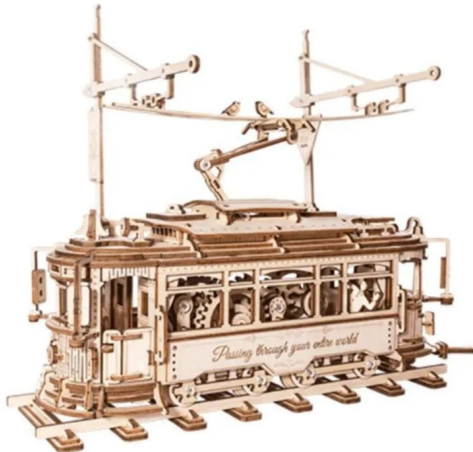

Artikelnr.: 391846

## LK801 - Straßenbahnwagen

ab **33,98 EUR**

Artikelnr.: 391846  
Versandgewicht: 0.70 kg  
Hersteller: ROKR

### 📖 Produktbeschreibung

Ziehen Sie sie auf und lassen Sie sie vorwärts fahren! Bauen Sie die ROKR Classic City Tram zusammen und erleben Sie den Zauber der ältesten Straßenbahn Europas, die auf den Schienen fährt. ROKR Classic City Tramcar 3D Holzpuzzle LK801 Die erste Straßenbahn entstand im 19. Jahrhundert und wurde schnell zu einem unverzichtbaren Transportmittel. Auch heute noch verbessern moderne Straßenbahnen das Leben der Menschen in verschiedenen Ländern. Dieses fein gearbeitete, maßstabsgetreue Modell stellt eine klassische Straßenbahn dar und bietet zwei Möglichkeiten, sie zu genießen. Man kann sie auf die Haltestelle stellen, um sie auf dem Tisch zu präsentieren. Außerdem kann man den Federhebel bis zu 12-mal ziehen und den Bremshebel in die EIN-Stellung bringen, um sie auf einer ebenen Fläche zu bewegen. Während du spielst, kannst du in den Charme dieser alten Straßenbahn eintauchen und dir vorstellen, wie du in den Straßen von Lissabon unterwegs bist. - Anzahl der Teile: 374- Schwierigkeitsgrad: ??????- Aufbauzeit: ca. 5h- Alter: 14+- Verpackungsgröße: 317\*233\*60mm- Montagegröße: 287\*165\*247mm