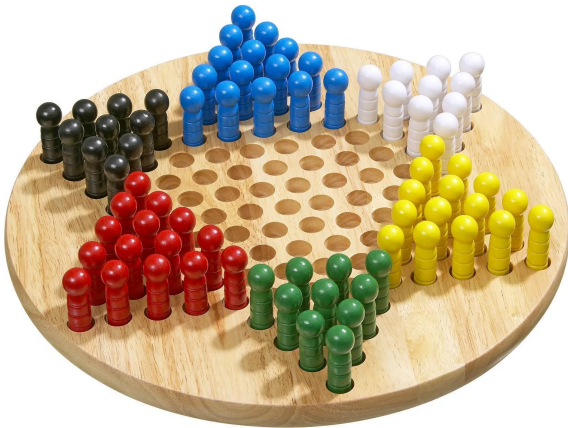

Artikelnr.: SC-2406-1016-3641

## Halma, groß, 380 mm, Brettspiel, für 2-6 Spieler, ab 6 Jahren

**27,20 EUR**

Artikelnr.: SC-2406-1016-3641  
Versandgewicht: 2.00 kg  
Hersteller: Philos GmbH & Co. KG

### Produktbeschreibung

Halma ist ein Strategiespiel für 2 bis 6 Personen. Ziel ist es, als Erster die eigenen Spielsteine auf die gegenüberliegende Seite zu bringen. Zu Beginn des Spiels wählen die Spieler ihre farbigen Spielsteine aus und stellen sie in einer Sternspitze des Spielfeldes auf. Bei jedem Zug kann ein Spielstein entweder auf ein angrenzendes Feld gezogen werden, oder dieser kann einen anderen beziehungsweise mehrere Spielsteine überspringen, wenn dahinter ein leeres Feld ist.

Achtung! Wegen verschluckbarer Kleinteile nicht für Kinder unter 3 Jahren geeignet! Erstickungsgefahr.

- Altersempfehlung: ab 6 Jahre
- Anzahl der Spieler: 2 - 6
- Farbe: Hellbraun
- Inhalt: Halmakegel, Spielbrett aus Holz
- Material: Hevea Holz
- Spieldauer: 10 min.