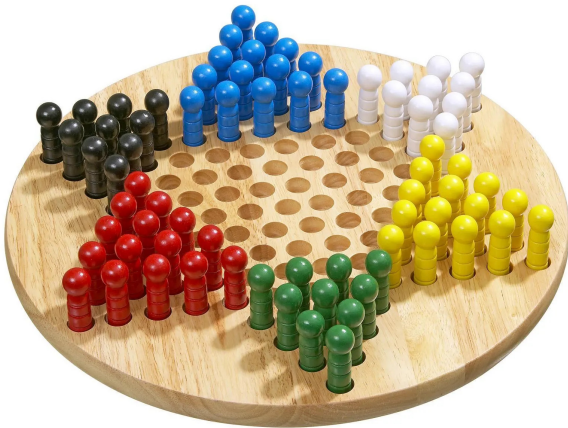

Artikelnr.: SC-2406-1016-3641

Halma, groß, 380 mm, Brettspiel, für 2-6 Spieler, ab 6 Jahren

27,20 EUR

Artikelnr.: SC-2406-1016-3641

Versandgewicht: 2.00 kg

Hersteller: Philos GmbH & Co. KG

Produktbeschreibung

Halma ist ein Strategiespiel für 2 bis 6 Personen. Ziel ist es, als Erster die eigenen Spielsteine auf die gegenüberliegende Seite zu bringen. Zu Beginn des Spiels wählen die Spieler ihre farbigen Spielsteine aus und stellen sie in einer Sternspitze des Spielfeldes auf. Bei jedem Zug kann ein Spielstein entweder auf ein angrenzendes Feld gezogen werden, oder dieser kann einen anderen beziehungsweise mehrere Spielsteine überspringen, wenn dahinter ein leeres Feld ist.

Achtung! Wegen verschluckbarer Kleinteile nicht für Kinder unter 3 Jahren geeignet! Erstickungsgefahr.

- Altersempfehlung: ab 6 Jahre
- Anzahl der Spieler: 2 - 6
- Farbe: Hellbraun
- Inhalt: Halmakegel, Spielbrett aus Holz
- Material: Hevea Holz
- Spieldauer: 10 min.