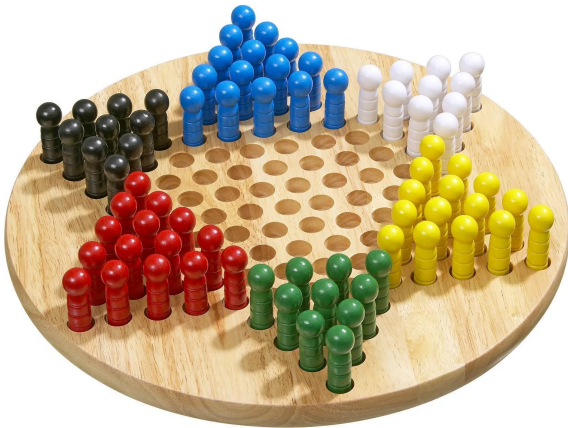

Artikelnr.: SC-2406-1016-3641

Halma, groß, 380 mm, Brettspiel, für 2-6 Spieler, ab 6 Jahren

27,20 EUR

Artikelnr.: SC-2406-1016-3641
Versandgewicht: 2.00 kg
Hersteller: Philos GmbH & Co. KG

Produktbeschreibung

Halma ist ein Strategiespiel für 2 bis 6 Personen. Ziel ist es, als Erster die eigenen Spielsteine auf die gegenüberliegende Seite zu bringen. Zu Beginn des Spiels wählen die Spieler ihre farbigen Spielsteine aus und stellen sie in einer Sternspitze des Spielfeldes auf. Bei jedem Zug kann ein Spielstein entweder auf ein angrenzendes Feld gezogen werden, oder dieser kann einen anderen beziehungsweise mehrere Spielsteine überspringen, wenn dahinter ein leeres Feld ist.

Achtung! Wegen verschluckbarer Kleinteile nicht für Kinder unter 3 Jahren geeignet! Erstickungsgefahr.

- Altersempfehlung: ab 6 Jahre
- Anzahl der Spieler: 2 - 6
- Farbe: Hellbraun
- Inhalt: Halmakegel, Spielbrett aus Holz
- Material: Hevea Holz
- Spieldauer: 10 min.