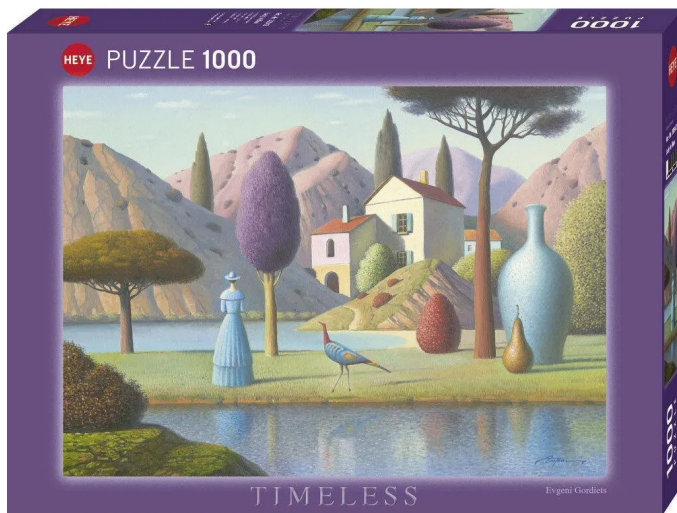

Artikelnr.: 391198

300432 - Lady In Blue

ab **13,39 EUR**

Artikelnr.: 391198
Versandgewicht: 0.40 kg
Hersteller: Heye-Puzzles

📖 Produktbeschreibung

Der ukrainische Künstler Evgeni Gordiets liebt die Bildhauerei und versucht, sie mit der Malerei zu vereinen. Seine Bilder sind von einem tiefen Gefühl der Ruhe und des Friedens durchdrungen und vermitteln eine Sehnsucht nach Ewigkeit und einem Ort der Stille. Er schafft eine heitere, traumähnliche Atmosphäre, in der sich leise magische Dinge ereignen. Entdecken Sie das Motiv Lady in Blue: Evgeni Gordiets' Bilder sind von einem tiefen Gefühl der Ruhe und des Friedens durchdrungen und vermitteln eine Sehnsucht nach Ewigkeit und einem Ort der Stille. - 1.000 Teile - Maße Puzzle: 700 x 500mm Puzzlespaß gestern, heute und auch morgen. Schon seit mehreren Jahren gehören sowohl unser Hersteller als auch der Athesia Kalenderverlag selbst zu den FSC-zertifizierten Betrieben. Nun gilt es den nächsten Schritt zu tun: Ab dem Programm 2024 werden die HEYE Puzzles sukzessive umgestellt auf plastikfreie Produktion. Begonnen wird mit den Neuheiten, einige dieser Motive kommen bereits komplett ohne Plastikbeutel und Einschweißung aus. Der einzige „Kunst-Stoff“, der bleiben wird, sind die Motive selbst – nach wie vor feinstes, cooles, trendiges, spannendes, sympathisches, stimmungsvolles, wimmeliges, exklusives und auf jeden Fall bestens puzzlebares Material!