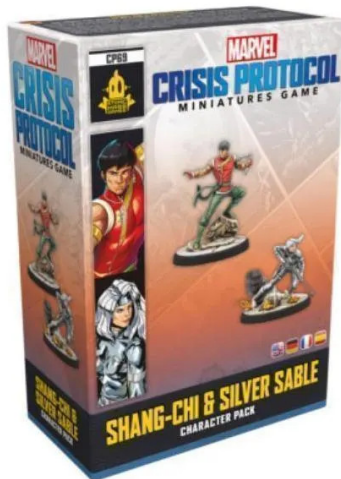

Artikelnr.: 390673

AMGD2115 - Marvel: Crisis Protocol - Shang-Chi & Silver Sable

ab **29,28 EUR**

Artikelnr.: 390673
 Versandgewicht: 0.20 kg
 Hersteller: Atomic Mass Games

📖 Produktbeschreibung

Marvel: Crisis Protocol Shang-Chi & Silver Sable „Ich möchte dich gerne auf die Gehaltsliste setzen – von Silver Sable International!“ – Silver Sable Der Character Pack Shang-Chi & Silver Sable für das Miniaturenspiel Marvel: Crisis Protocol fügt eurem Charakterpool zwei spielbare Charaktere für euer Team hinzu. Von klein auf von seinem Vater in den Kampfkünsten ausgebildet, wurde der gut behütete Shang-Chi schnell zu einer lebenden Waffe. Als er für seinen ersten Auftrag als Attentäter in die Welt hinausgeschickt wurde, erfuhr er von den schrecklichen Verbrechen seines Vaters und kehrte ihm den Rücken. Silvija Sablinovas musste mit ansehen, wie ihre Mutter von Attentätern getötet wurde, die auf der Suche nach ihrem Vater waren – selbst ein berühmter Jäger von Kriegsverbrechern. Sie überredete ihren Vater, sie auszubilden, nahm nach seinem Tod den Namen Silver Sable an und gründete Silver Sable International, eine renommierte Söldnergruppe. Ihre Fähigkeiten bei der Jagd auf Schurken haben sie um die ganze Welt geführt, wo sie eine Vielzahl an Aufträgen zur Unterstützung ihres Teams und ihres Heimatlands erfüllte. Zum Spielen wird ein Grundspiel von Marvel: Crisis Protocol benötigt. Spielinhalt Shang-Chi-Miniatur: 1 Silver Sable-Miniatur: 1 Basen: 2 Wertekarten: 2 Teamtaktik-Karten: 6 Stanztableau: 1 Spieler: 2 Alter: 14+ Minuten: 90+ Erweiterung Verlag: Atomic Mass Games Genre: Tabletop, Strategiespiel Kategorie: Expertenspiele Mechanismus: Figurenbewegung