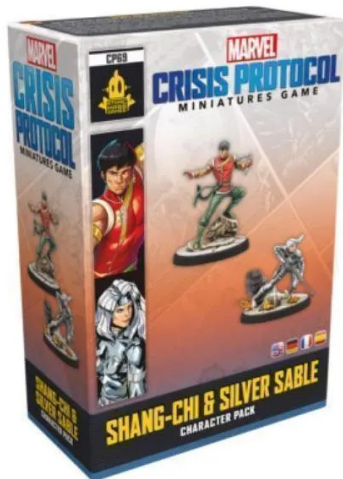

Artikelnr.: 390673

AMGD2115 - Marvel: Crisis Protocol - Shang-Chi & Silver Sable

ab **29,28 EUR**

Artikelnr.: 390673
 Versandgewicht: 0.20 kg
 Hersteller: Atomic Mass Games

📖 Produktbeschreibung

Marvel: Crisis Protocol Shang-Chi & Silver Sable „Ich möchte dich gerne auf die Gehaltsliste setzen – von Silver Sable International!“ – Silver Sable Der Character Pack Shang-Chi & Silver Sable für das Miniaturenspiel Marvel: Crisis Protocol fügt eurem Charakterpool zwei spielbare Charaktere für euer Team hinzu. Von klein auf von seinem Vater in den Kampfkünsten ausgebildet, wurde der gut behütete Shang-Chi schnell zu einer lebenden Waffe. Als er für seinen ersten Auftrag als Attentäter in die Welt hinausgeschickt wurde, erfuhr er von den schrecklichen Verbrechen seines Vaters und kehrte ihm den Rücken. Silvija Sablinovas musste mit ansehen, wie ihre Mutter von Attentätern getötet wurde, die auf der Suche nach ihrem Vater waren – selbst ein berühmter Jäger von Kriegsverbrechern. Sie überredete ihren Vater, sie auszubilden, nahm nach seinem Tod den Namen Silver Sable an und gründete Silver Sable International, eine renommierte Söldnergruppe. Ihre Fähigkeiten bei der Jagd auf Schurken haben sie um die ganze Welt geführt, wo sie eine Vielzahl an Aufträgen zur Unterstützung ihres Teams und ihres Heimatlands erfüllte. Zum Spielen wird ein Grundspiel von Marvel: Crisis Protocol benötigt. Spielinhalt Shang-Chi-Miniatur: 1 Silver Sable-Miniatur: 1 Basen: 2 Wertekarten: 2 Teamtaktik-Karten: 6 Stanztableau: 1 Spieler: 2 Alter: 14+ Minuten: 90+ Erweiterung Verlag: Atomic Mass Games Genre: Tabletop, Strategiespiel Kategorie: Expertenspiele Mechanismus: Figurenbewegung