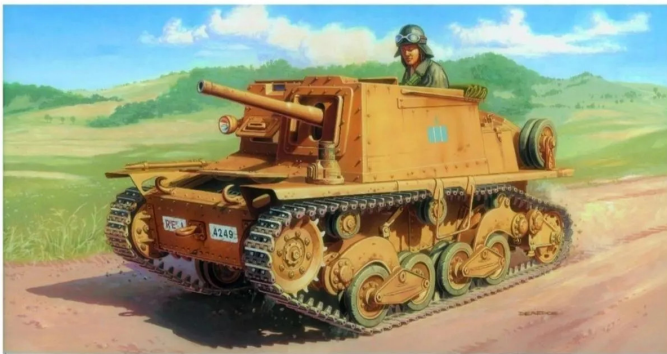

Artikelnr.: 390408

510006477 - 1:35 Semovente L 40 4732

ab 23,20 EUR

Artikelnr.: 390408
Versandgewicht: 0.40 kg
Hersteller: ITALERI

Produktbeschreibung

Produktinformation Art.Nr.: 510006477 Art.bezeichnung: 1:35 Semovente L 40 47/32 Die Selbstfahrlafette L40 wurde auf der Basis des leichten Panzers L6/40 entwickelt, um den schnellen Korps der Royal Army ein gepanzertes Fahrzeug zur Verfügung zu stellen, das die notwendige Artillerieunterstützung leisten und als Panzerjäger eingesetzt werden konnte. Basierend auf der Konstruktion des Panzers L6/40 wurde der Drehturm entfernt und die Panzerabwehrkanone 47/32 Mod. 1935 ähnlich wie bei den Panzern der Serie „M“ in offener Kasematte installiert. Die Selbstfahrlafette zeichnete sich durch ihre geringe Größe, die für die italienische Produktion typische Panzerung mit Platten und Nieten und eine Besatzung von nur zwei Mann aus. Obwohl ihre Leistung nicht mehr ausreichte, um gegnerische Panzerfahrzeuge zu bekämpfen, wurde sie während des Zweiten Weltkriegs von der Royal Army in Libyen, Tunesien und im Italienfeldzug eingesetzt. Nach dem Waffenstillstand wurden einige Exemplare in der zweiten Reihe bei den Bodentruppen der Wehrmacht und der Luftwaffe eingesetzt. Achtung! Nicht geeignet für Kinder unter 3 Jahren. Erstickungsgefahr durch Kleinteile.