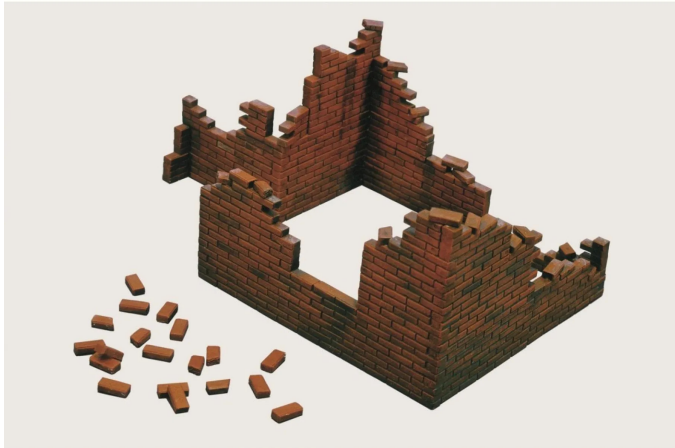

Artikelnr.: 390277

510000405 - 1:35 Ziegelmauern

ab **6,62 EUR**

Artikelnr.: 390277
Versandgewicht: 0.10 kg
Hersteller: Carson

Produktbeschreibung

Die verschiedenen Reproduktionen von Mauerabschnitten aus rotem Backstein eignen sich ideal für die Erstellung von Dioramen, die während des Zweiten Weltkriegs an den verschiedenen europäischen Fronten stattfanden. Bausatz, Anleitung
Produktdetails- Detaillierter Modellbausatz im Maßstab 1:35.- Der qualitativ hochwertige Bausatz von Italeri muss in Eigenregie montiert werden.- Der selbstständige Aufbau wird mithilfe einer Schritt für Schritt bzw. bebilderten Aufbauanleitung begleitet. Die Aufbauanleitung ist selbstverständlich im Lieferumfang enthalten.- Auf Basis der Aufbauanleitung müssen die passgenauen Einzelteile zusammengefügt werden. Eine Lackierung der Teile kann nach eigenen Vorstellungen vorgenommen werden.- Werkzeug, Klebstoff und Farben sind im Lieferumfang des Plastikbausatzes nicht enthalten. Diese müssen optional erworben werden.