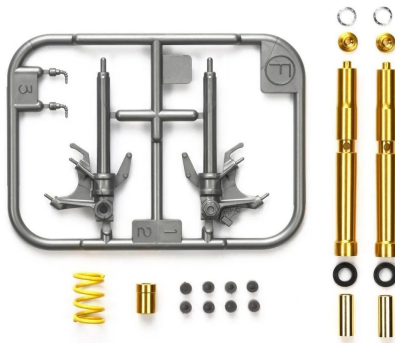

Artikelnr.: 390646

300012684 - 1:12 Gabel-Set Yamaha YZF-R1M 14133

ab **22,43 EUR**

Artikelnr.: 390646
Versandgewicht: 0.10 kg
Hersteller: TAMIYA

Produktbeschreibung

Bausatzmodell, Maßstab 1:12, Alu Tauchrohr und Ausgleichbe- hälter eloxiert, Montagematerial, Anleitung, Passend für 300014133. Produktdetails- Detaillierter Modellbausatz im Maßstab 1:12 - Der qualitativ hochwertige Bausatz von TAMIYA muss in Eigenregie montiert werden. - Der selbstständige Aufbau wird mithilfe einer Schritt für Schritt bzw. bebilderten Aufbauanleitung begleitet. Die Aufbauanleitung ist selbstverständlich im Lieferumfang enthalten. - Auf Basis der Aufbauanleitung müssen die passgenauen Einzelteile zusammengefügt werden. Eine Lackierung der Teile kann nach eigenen Vorstellungen vorgenommen werden. - Werkzeug, Klebstoff und Farben sind im Lieferumfang des Plastikbausatzes nicht enthalten. Diese müssen optional erworben werden.