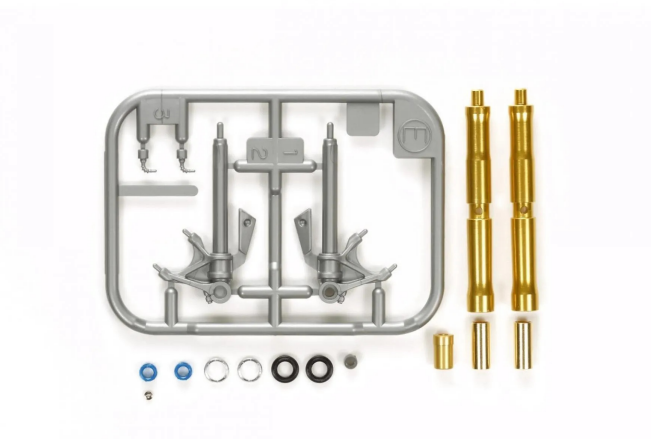

Artikelnr.: 390452

300012657 - 1:12 Gabel-Set Ducati 1199 Panigale

ab **24,38 EUR**

Artikelnr.: 390452
Versandgewicht: 0.10 kg
Hersteller: TAMIYA

📄 Produktbeschreibung

Art.Nr.: 300012657 Art.bezeichnung: 1:12 Gabel-Set Ducati 1199 Panigale S Verleihen Sie ihrem Modell der Ducati 1199 Panigale S im Maßstab 1:12 eine noch tiefere Ebene des Realismus, indem Sie dieses detaillierte Teile-Set verwenden, welches die Gabel des Motorrads darstellt! Metall- und Kunststoffteile ersetzen die Standardteile des Kits und verleihen dem Modell ein ultrarealistisches Finish. Lieferumfang Bausatzmodell, Maßstab 1:12, Alu Tauchrohr und Ausgleichbe-hälter eloxiert, Montagematerial, Anleitung, Passend für 300014129 und 300114132. Produktdetails- Detaillierter Modellbausatz im Maßstab 1:12- Der qualitativ hochwertige Bausatz von TAMIYA muss in Eigenregie montiert werden.- Der selbstständige Aufbau wird mithilfe einer Schritt für Schritt bzw. bebilderten Aufbauanleitung begleitet. Die Aufbauanleitung ist selbstverständlich im Lieferumfang enthalten.- Auf Basis der Aufbauanleitung müssen die passgenauen Einzelteile zusammengefügt werden. Eine Lackierung der Teile kann naheigenen Vorstellungen vorgenommen werden.- Werkzeug, Klebstoff und Farben sind im Lieferumfang des Plastikbausatzes nicht enthalten. Diese müssen optional erworben werden.