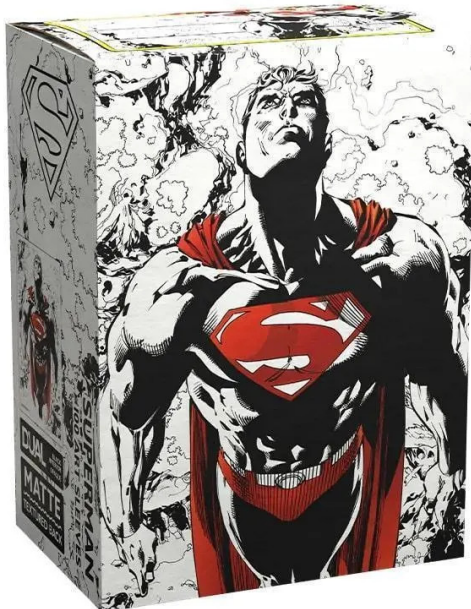

Artikelnr.: 388331

ART16076 - : Dual Art Superman Core (RotWeiß) (100) (GB)

ab **15,95 EUR**

Artikelnr.: 388331
Versandgewicht: 0.10 kg
Hersteller: Dragon Shield

📄 Produktbeschreibung

Mit den Dual Matte Art Superman Hüllen machen Sie Ihre Kartenhüllen zu etwas wahrhaft Großartigem! Huldigen Sie dem legendären Superhelden mit einzigartigen Hüllen, die den Geist von Superman und seinen heldenhaften Idealen mit einer eleganten Farbpalette aus Rot, Schwarz und Weiß einfangen. Dual Matte Hüllen verfügen über eine schwarze Innenseite, die die Hüllen vollständig undurchsichtig macht und gleichzeitig einen eleganten Hintergrund für schwarz umrandete Karten bietet. Dual Matte-Sleeves lassen sich hervorragend mischen und handhaben. Die robuste Pappschachtel bietet Platz für 75+ Karten mit Einzelhülle oder 65+ Karten mit Doppelhülle. Jede Box hat ein Etikett auf der Oberseite zur Personalisierung. 100 Dual Matte Art Hüllen Standardgröße Schwarzes Innenleben Völlig undurchsichtig Wichtige Hinweise Achtung! Nicht für Kinder unter 36 Monaten geeignet. Produktdetails Artikelnummer: ART16076 EAN: 5706569160760 Verlag: Arcane Tinmen ApS Produkttypen: Kartenaufbewahrung, Sammelkartenspiele, Zubehör Sprache: EN Erscheinungsdatum: August 2023 Format: 7cm x 5cm x 9,5cm Gewicht: 150 g Inhalt: für Karten bis 63 x 88mm, Hüllengröße 66,5 x 92,5 mm