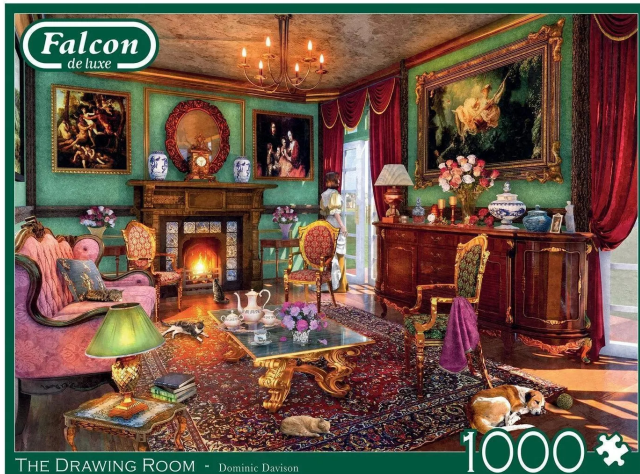

Artikelnr.: 383669

11365 - The Drawing Room - 1000 Teile

ab 17,09 EUR

Artikelnr.: 383669
Versandgewicht: 0.50 kg
Hersteller: Jumbo Spiele GmbH

Produktbeschreibung

The Drawing Room - 1000 Teile Falcon de luxe, weil Handwerkskunst zählt.... Unser Premium-Puzzlesortiment Falcon de luxe wurde erstmals in den 1970er Jahren eingeführt. Unter Verwendung des unverwechselbaren blauen Trägerkartons und einzigartiger Präzisionsdruck- und Schneidetechniken bringt Falcon kontinuierlich wunderschön verarbeitete, qualitativ hochwertige Bilder zu verschiedenen Themen zusammen, die Puzzler seit Jahrzehnten schätzen. Wir sind stolz darauf, dass Falcon de luxe für Qualität, Tradition und eine unschlagbare Auswahl steht und mit Leidenschaft für Spitzenleistungen entwickelt und hergestellt wird. Produktdetails- EAN: 8710126113653- Produktabmessungen: 37x27x7 cm- 12+ Jahre- Material: Karton- Hergestellt in: Niederlande Besonderheiten The Drawing Room - 1000 Teile- FALCON: Eine britische Marke mit einem umfangreichen Sortiment und einer Kollektion beliebter Themen- ENTSPANNTER ABEND: Puzzeln ist die ideale Beschäftigung für die bildschirmfreie Zeit, es fördert die Konzentration und ist entspannend- UMWELTFREUNDLICH: Hergestellt aus umweltfreundlichem, recyceltem Karton- INHALT: Puzzle mit 1000 Teilen