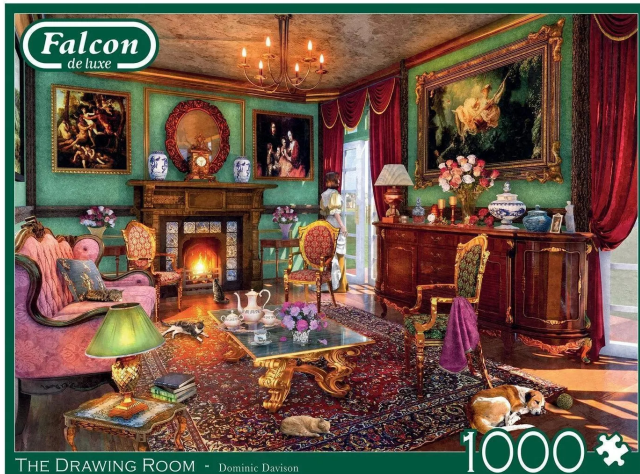

Artikelnr.: 383669

11365 - The Drawing Room - 1000 Teile

ab 14,27 EUR

Artikelnr.: 383669
Versandgewicht: 0.50 kg
Hersteller: Jumbo Spiele GmbH

Produktbeschreibung

The Drawing Room - 1000 Teile Falcon de luxe, weil Handwerkskunst zählt.... Unser Premium-Puzzlesortiment Falcon de luxe wurde erstmals in den 1970er Jahren eingeführt. Unter Verwendung des unverwechselbaren blauen Trägerkartons und einzigartiger Präzisionsdruck- und Schneidetechniken bringt Falcon kontinuierlich wunderschön verarbeitete, qualitativ hochwertige Bilder zu verschiedenen Themen zusammen, die Puzzler seit Jahrzehnten schätzen. Wir sind stolz darauf, dass Falcon de luxe für Qualität, Tradition und eine unschlagbare Auswahl steht und mit Leidenschaft für Spitzenleistungen entwickelt und hergestellt wird. Produktdetails- EAN: 8710126113653- Produktabmessungen: 37x27x7 cm- 12+ Jahre- Material: Karton- Hergestellt in: Niederlande Besonderheiten The Drawing Room - 1000 Teile- FALCON: Eine britische Marke mit einem umfangreichen Sortiment und einer Kollektion beliebter Themen- ENTSPANNTER ABEND: Puzzeln ist die ideale Beschäftigung für die bildschirmfreie Zeit, es fördert die Konzentration und ist entspannend- UMWELTFREUNDLICH: Hergestellt aus umweltfreundlichem, recyceltem Karton- INHALT: Puzzle mit 1000 Teilen