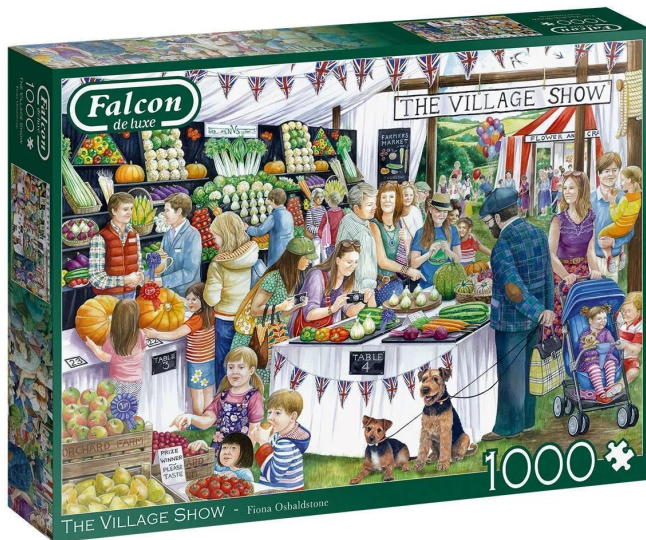

Artikelnr.: 383674

## 11302 - The Village Show - 1000 Teile

ab 14,27 EUR

Artikelnr.: 383674  
Versandgewicht: 0.60 kg  
Hersteller: Jumbo Spiele GmbH

### 📖 Produktbeschreibung

Falcon de luxe, weil Handwerkskunst zählt.... Unser Premium-Puzzlesortiment Falcon de luxe wurde erstmals in den 1970er Jahren eingeführt. Unter Verwendung des unverwechselbaren blauen Trägerkartons und einzigartiger Präzisionsdruck- und Schneidetechniken bringt Falcon kontinuierlich wunderschön verarbeitete, qualitativ hochwertige Bilder zu verschiedenen Themen zusammen, die Puzzler seit Jahrzehnten schätzen. Wir sind stolz darauf, dass Falcon de luxe für Qualität, Tradition und eine unschlagbare Auswahl steht und mit Leidenschaft für Spitzenleistungen entwickelt und hergestellt wird. -FALCON: Eine britische Marke mit einem umfangreichen Sortiment und einer Kollektion beliebter Themen -ENTSPANNTER ABEND: Puzzeln ist die ideale Beschäftigung für die bildschirmfreie Zeit, es fördert die Konzentration und ist entspannend -UMWELTFREUNDLICH: Hergestellt aus umweltfreundlichem, recyceltem Karton -INHALT: Puzzle mit 1000 Teilen