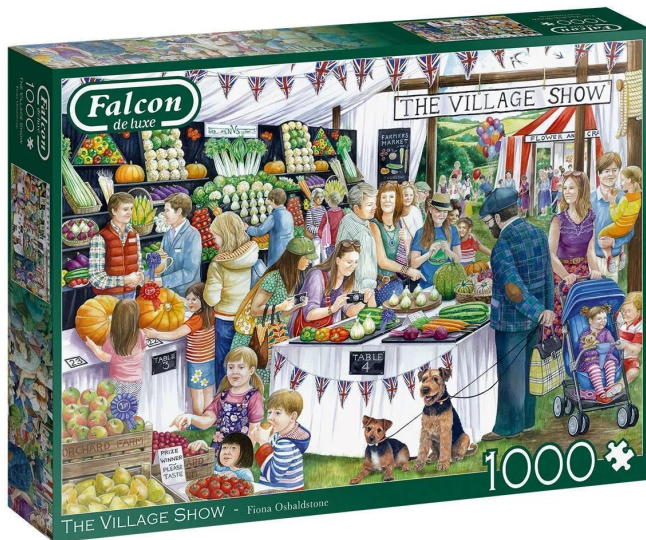

Artikelnr.: 383674

11302 - The Village Show - 1000 Teile

ab 14,27 EUR

Artikelnr.: 383674
Versandgewicht: 0.60 kg
Hersteller: Jumbo Spiele GmbH

📖 Produktbeschreibung

Falcon de luxe, weil Handwerkskunst zählt.... Unser Premium-Puzzlesortiment Falcon de luxe wurde erstmals in den 1970er Jahren eingeführt. Unter Verwendung des unverwechselbaren blauen Trägerkartons und einzigartiger Präzisionsdruck- und Schneidetechniken bringt Falcon kontinuierlich wunderschön verarbeitete, qualitativ hochwertige Bilder zu verschiedenen Themen zusammen, die Puzzler seit Jahrzehnten schätzen. Wir sind stolz darauf, dass Falcon de luxe für Qualität, Tradition und eine unschlagbare Auswahl steht und mit Leidenschaft für Spitzenleistungen entwickelt und hergestellt wird. -FALCON: Eine britische Marke mit einem umfangreichen Sortiment und einer Kollektion beliebter Themen -ENTSPANNTER ABEND: Puzzeln ist die ideale Beschäftigung für die bildschirmfreie Zeit, es fördert die Konzentration und ist entspannend -UMWELTFREUNDLICH: Hergestellt aus umweltfreundlichem, recyceltem Karton -INHALT: Puzzle mit 1000 Teilen

📄 Produktdaten

Hier gehts zum Artikel
Alle Informationen,
tagesaktuelle Preise und
Verfügbarkeiten