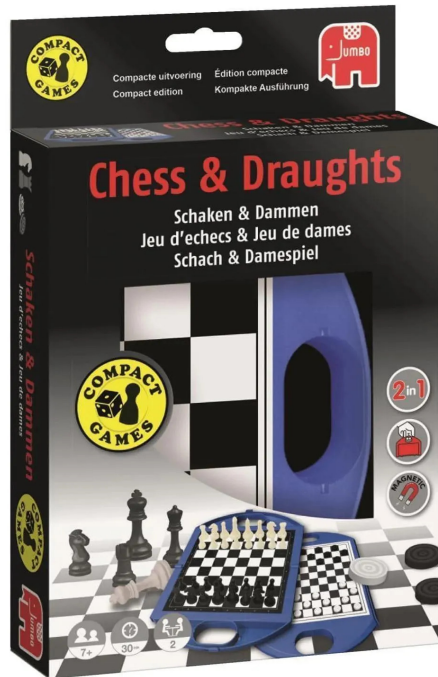

Artikelnr.: 383636

12763 - Schach und Dame Kompaktspiel

ab 12,37 EUR

Artikelnr.: 383636
Versandgewicht: 0.20 kg
Hersteller: Jumbo Spiele GmbH

Produktbeschreibung

Schach & Damespiel: diese Denkspiele gehören zu den Klassikern und halten die kleinen grauen Zellen fit. Die Reisespiel-Version in einer praktischen kleinen Aufbewahrungsbox kann man ganz einfach überall hin mitnehmen! 2 Spieler 30 min 7+ Jahre Inhalt Double sided game board (travel case), 32 magnetic chess pieces, 24 magnetic draught pieces, game rules Produktdetails EAN: 8710126127636 Produktabmessungen: 24x15.5x4.5 Material: - Plastic Hergestellt in: China