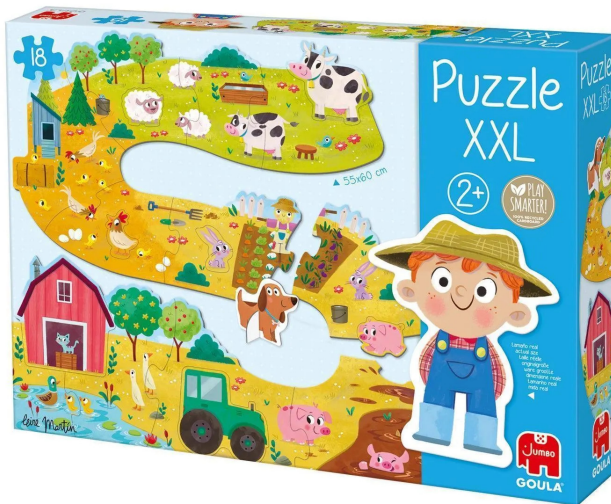

Artikelnr.: 383449

53176 - GOULA XXL-Puzzle Bauernhof

ab **10,35 EUR**

Artikelnr.: 383449
Versandgewicht: 0.20 kg
Hersteller: Jumbo Spiele GmbH

Produktbeschreibung

GOULA XXL-Puzzle Bauernhof Papppuzzle aus 18 Teilen im XXL-Format. Mit einer lustigen Szene eines Bauernhofs enthält es zwei Charaktere mit einem Ständer, den sie spielen können, sobald sie montiert sind. 2+ Jahre Inhalt 18 große Stücke Pappe. 2 Pappfiguren Produktdetails EAN: 8410446531761 Hergestellt in: Spain