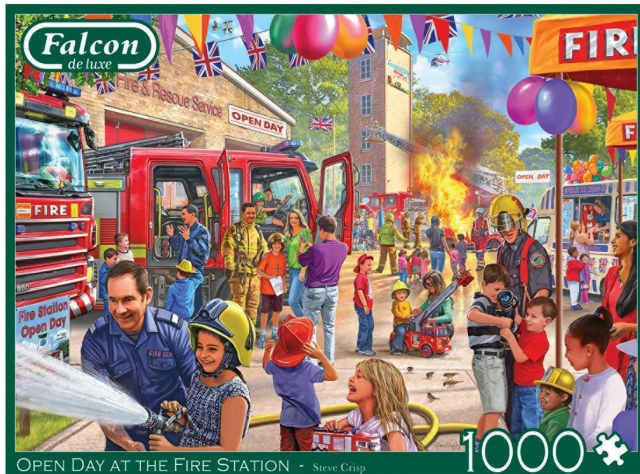

Artikelnr.: 383690

11351 - Open Day at the Fire Station - 1000 Teile

ab 17,09 EUR

Artikelnr.: 383690
Versandgewicht: 0.80 kg
Hersteller: Jumbo Spiele GmbH

📄 Produktbeschreibung

Open Day at the Fire Station - 1000 Teile Falcon de luxe, weil Handwerkskunst zählt.... Unser Premium-Puzzlesortiment Falcon de luxe wurde erstmals in den 1970er Jahren eingeführt. Unter Verwendung des unverwechselbaren blauen Trägerkartons und einzigartiger Präzisionsdruck- und Schneidetechniken bringt Falcon kontinuierlich wunderschön verarbeitete, qualitativ hochwertige Bilder zu verschiedenen Themen zusammen, die Puzzler seit Jahrzehnten schätzen. Wir sind stolz darauf, dass Falcon de luxe für Qualität, Tradition und eine unschlagbare Auswahl steht und mit Leidenschaft für Spitzenleistungen entwickelt und hergestellt wird. Inhalt: 1 Puzzle Produktdetails- EAN: 8710126113516- Produktabmessungen: 37x27x7- 12+ Jahre- Material: Cardboard- Hergestellt in: Netherlands Besonderheiten Open Day at the Fire Station - 1000 Teile- FALCON: Eine britische Marke mit einem umfangreichen Sortiment und einer Kollektion beliebter Themen- ENTSPANNTER ABEND: Puzzeln ist die ideale Beschäftigung für die bildschirmfreie Zeit, es fördert die Konzentration und ist entspannend- UMWELTFREUNDLICH: Hergestellt aus umweltfreundlichem, recyceltem Karton- INHALT: Puzzle mit 1000 Teilen