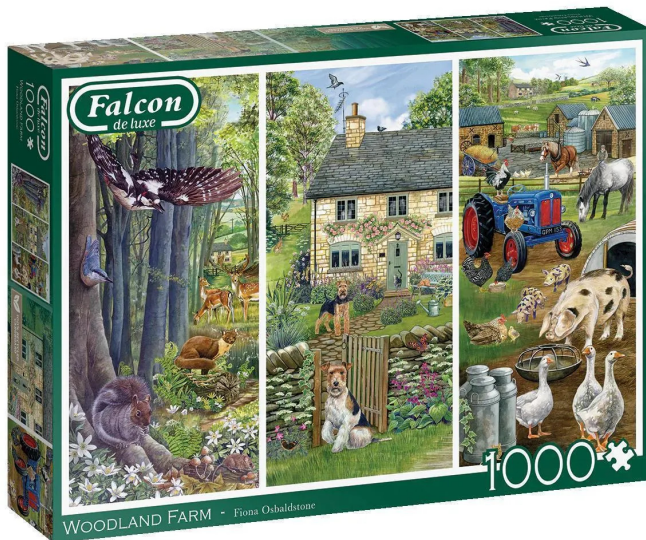

Artikelnr.: 383685

1110500242 - Woodland Farm - 1000 Teile

ab 17,09 EUR

Artikelnr.: 383685
Versandgewicht: 0.80 kg
Hersteller: Jumbo Spiele GmbH

📄 Produktbeschreibung

Falcon Puzzle - Woodland Farm - 1000 Teile Das Puzzle gibt es schon seit dem 18. Jahrhundert, aber die Falcon de luxe-Serie kam erst in den 1970er Jahren auf den Markt. Falcon-Puzzles haben eine unverwechselbare blaue Rückseite, sind sehr präzise gedruckt, geschnitten und schön verarbeitet. Falcon bringt kontinuierlich hochwertige Illustrationen zu verschiedenen Themen heraus. Jumbo-Puzzles sorgen für stundenlangen Puzzlespaß. Das breite Sortiment bietet viel Abwechslung bei Themen, Bildern und Illustrationen. Alle Jumbo-Puzzles werden mit einer extrafeinen Stanze gestanzt, was eine besonders gute Puzzle-Qualität gewährleistet. Das Papier mit Leinenfinish verleiht Ihrem neuen Puzzle ein luxuriöses Aussehen. 12+ Jahre Inhalt 1 puzzle Produktdetails EAN: 8710126021859 Produktabmessungen: Material: - Cardboard Hergestellt in: Netherlands