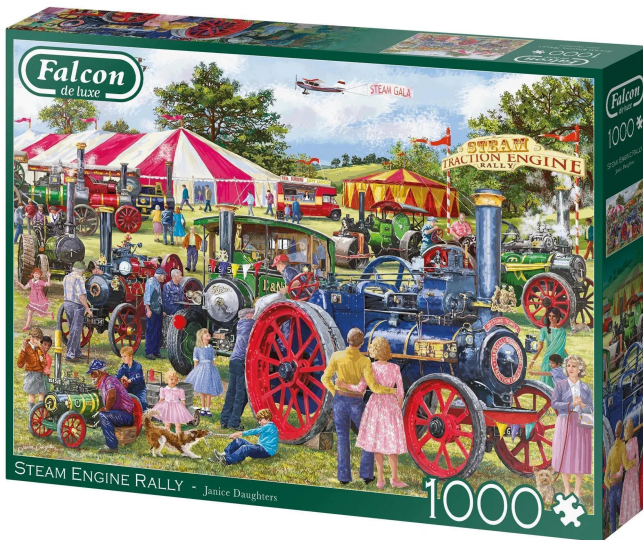

Artikelnr.: 383707

11389 - Steam Engine Rally - 1000 Teile

ab 17,09 EUR

Artikelnr.: 383707
 Versandgewicht: 0.80 kg
 Hersteller: Jumbo Spiele GmbH

Produktbeschreibung

Falcon de luxe, weil Handwerkskunst zählt.... Unser Premium-Puzzlesortiment Falcon de luxe wurde erstmals in den 1970er Jahren eingeführt. Unter Verwendung des unverwechselbaren blauen Trägerkartons und einzigartiger Präzisionsdruck- und Schneidetechniken bringt Falcon kontinuierlich wunderschön verarbeitete, qualitativ hochwertige Bilder zu verschiedenen Themen zusammen, die Puzzler seit Jahrzehnten schätzen. Wir sind stolz darauf, dass Falcon de luxe für Qualität, Tradition und eine unschlagbare Auswahl steht und mit Leidenschaft für Spitzenleistungen entwickelt und hergestellt wird. 12+ Jahre Inhalt 1 puzzle Produktdetails EAN: 8710126113899 Produktabmessungen: 37x27x7 Material: - Cardboard Hergestellt in: Netherlands Besonderheiten Steam Engine Rally - 1000 Teile- FALCON: Eine britische Marke mit einem umfangreichen Sortiment und einer Kollektion beliebter Themen- ENTSPANNTER ABEND: Puzzeln ist die ideale Beschäftigung für die bildschirmfreie Zeit, es fördert die Konzentration und ist entspannend- UMWELTFREUNDLICH: Hergestellt aus umweltfreundlichem, recyceltem Karton- INHALT: Puzzle mit 1000 Teilen