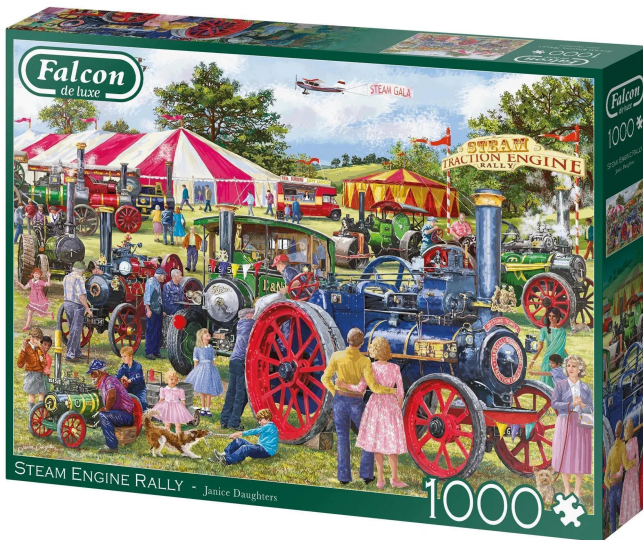

Artikelnr.: 383707

11389 - Steam Engine Rally - 1000 Teile

ab 14,27 EUR

Artikelnr.: 383707
 Versandgewicht: 0.80 kg
 Hersteller: Jumbo Spiele GmbH

Produktbeschreibung

Falcon de luxe, weil Handwerkskunst zählt.... Unser Premium-Puzzlesortiment Falcon de luxe wurde erstmals in den 1970er Jahren eingeführt. Unter Verwendung des unverwechselbaren blauen Trägerkartons und einzigartiger Präzisionsdruck- und Schneidetechniken bringt Falcon kontinuierlich wunderschön verarbeitete, qualitativ hochwertige Bilder zu verschiedenen Themen zusammen, die Puzzler seit Jahrzehnten schätzen. Wir sind stolz darauf, dass Falcon de luxe für Qualität, Tradition und eine unschlagbare Auswahl steht und mit Leidenschaft für Spitzenleistungen entwickelt und hergestellt wird. 12+ Jahre Inhalt 1 puzzle Produkt details EAN: 8710126113899 Produktabmessungen: 37x27x7 Material: - Cardboard Hergestellt in: Netherlands Besonderheiten Steam Engine Rally - 1000 Teile- FALCON: Eine britische Marke mit einem umfangreichen Sortiment und einer Kollektion beliebter Themen- ENTSPANNTER ABEND: Puzzeln ist die ideale Beschäftigung für die bildschirmfreie Zeit, es fördert die Konzentration und ist entspannend- UMWELTFREUNDLICH: Hergestellt aus umweltfreundlichem, recyceltem Karton- INHALT: Puzzle mit 1000 Teilen