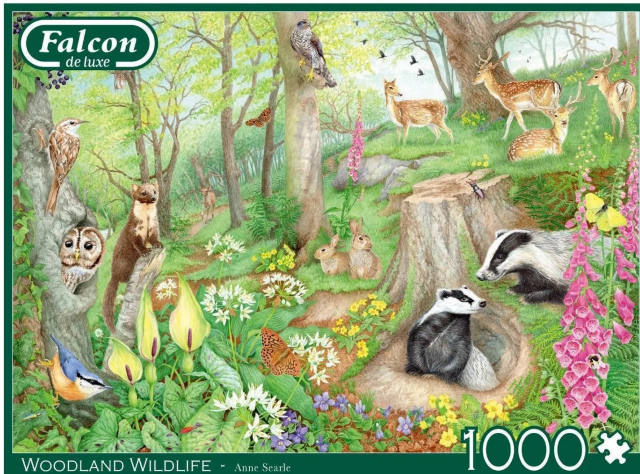

Artikelnr.: 383702

## 11322 - Woodland Wildlife - 1000 Teile

ab 14,27 EUR

Artikelnr.: 383702  
Versandgewicht: 0.80 kg  
Hersteller: Jumbo Spiele GmbH

### Produktbeschreibung

Woodland Wildlife - 1000 Teile Falcon de luxe, weil Handwerkskunst zählt.... Unser Premium-Puzzlesortiment Falcon de luxe wurde erstmals in den 1970er Jahren eingeführt. Unter Verwendung des unverwechselbaren blauen Trägerkartons und einzigartiger Präzisionsdruck- und Schneidetechniken bringt Falcon kontinuierlich wunderschön verarbeitete, qualitativ hochwertige Bilder zu verschiedenen Themen zusammen, die Puzzler seit Jahrzehnten schätzen. Wir sind stolz darauf, dass Falcon de luxe für Qualität, Tradition und eine unschlagbare Auswahl steht und mit Leidenschaft für Spitzenleistungen entwickelt und hergestellt wird. Inhalt- 1 Puzzle Produktdetails- EAN: 8710126113226- 12+ Jahre- Produktabmessungen: 37x27x7- Material: Cardboard- Hergestellt in: Netherlands Besonderheiten Woodland Wildlife - 1000 Teile- FALCON: Eine britische Marke mit einem umfangreichen Sortiment und einer Kollektion beliebter Themen- ENTSPANNTER ABEND: Puzzeln ist die ideale Beschäftigung für die bildschirmfreie Zeit, es fördert die Konzentration und ist entspannend- UMWELTFREUNDLICH: Hergestellt aus umweltfreundlichem, recyceltem Karton- INHALT: Puzzle mit 1000 Teilen