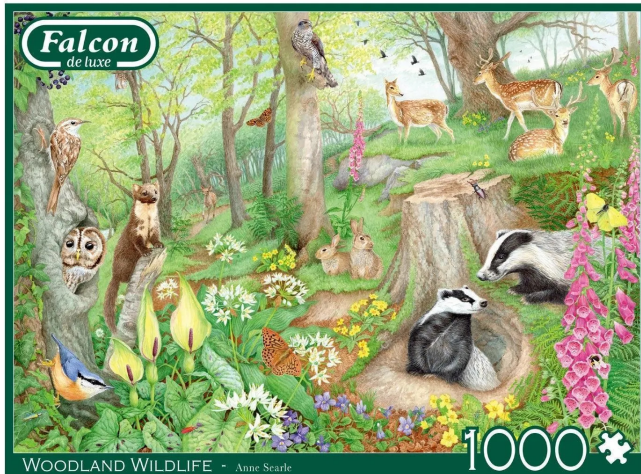

Artikelnr.: 383702

11322 - Woodland Wildlife - 1000 Teile

ab **17,09 EUR**

Artikelnr.: 383702
Versandgewicht: 0.80 kg
Hersteller: Jumbo Spiele GmbH

📄 Produktbeschreibung

Woodland Wildlife - 1000 Teile Falcon de luxe, weil Handwerkskunst zählt.... Unser Premium-Puzzlesortiment Falcon de luxe wurde erstmals in den 1970er Jahren eingeführt. Unter Verwendung des unverwechselbaren blauen Trägerkartons und einzigartiger Präzisionsdruck- und Schneidetechniken bringt Falcon kontinuierlich wunderschön verarbeitete, qualitativ hochwertige Bilder zu verschiedenen Themen zusammen, die Puzzler seit Jahrzehnten schätzen. Wir sind stolz darauf, dass Falcon de luxe für Qualität, Tradition und eine unschlagbare Auswahl steht und mit Leidenschaft für Spitzenleistungen entwickelt und hergestellt wird. Inhalt- 1 Puzzle Produktdetails- EAN: 8710126113226- 12+ Jahre- Produktabmessungen: 37x27x7- Material: Cardboard- Hergestellt in: Netherlands Besonderheiten Woodland Wildlife - 1000 Teile- FALCON: Eine britische Marke mit einem umfangreichen Sortiment und einer Kollektion beliebter Themen- ENTSPANNTER ABEND: Puzzeln ist die ideale Beschäftigung für die bildschirmfreie Zeit, es fördert die Konzentration und ist entspannend- UMWELTFREUNDLICH: Hergestellt aus umweltfreundlichem, recyceltem Karton- INHALT: Puzzle mit 1000 Teilen