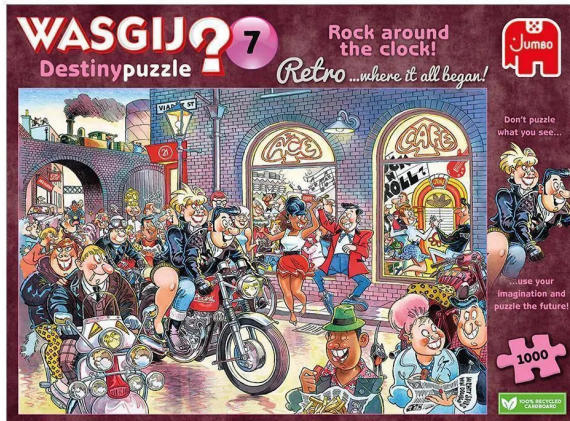

Artikelnr.: 383660

**1110100017 - Wasgij Retro Destiny 7 - Rock around the Clock! 1000 Teile**

**ab 14,27 EUR**

Artikelnr.: 383660  
 Versandgewicht: 0.80 kg  
 Hersteller: Jumbo Spiele GmbH

**Produktbeschreibung**

Dieses Bild ist noch aus vergangenen Rock 'n' Roll – Zeiten...doch was hält für diese Generation die Zukunft bereit? Wird es eher Rock 'n' Roll oder Rock 'n' Rollstuhl? Stellen Sie sich vor, was sich im Laufe der Jahre verändert haben könnte – denn genau das ist, was Sie puzzeln müssen! Kenmerken: - Puzzle mit 1000 Teilen für Erwachsene - Puzzeln Sie nicht das Bild aus der Schachtel, sondern nutzen Sie Ihre Fantasie, um die Lösung von Wasgij zusammenzusetzen! - Das gelegte Puzzle hat eine Größe von 68 x 49cm Diese Wasgij-Puzzles von Jumbo sind speziell für Erwachsene entwickelt worden. Anders als bei anderen Puzzlespielern wird bei Wasgij kein Bild aus der Schachtel nachgebildet, sondern man muss seine eigene Fantasie einsetzen, um die Puzzleplatte zu vervollständigen! Es gibt drei verschiedene Konzepte: Original, Mystery und Destiny. Bei Wasgij Original musst du mit Hilfe der Hinweise und deiner Vorstellungskraft herausfinden, was eine der Personen in der abgebildeten Szene auf der Schachtel anschaut. 12+ Jahre Inhalt puzzle, 1 hints flyer ProduktdetailsEAN: 8710126000175Produktabmessungen: 37x27x7Material: - CardboardHergestellt in: Netherlands