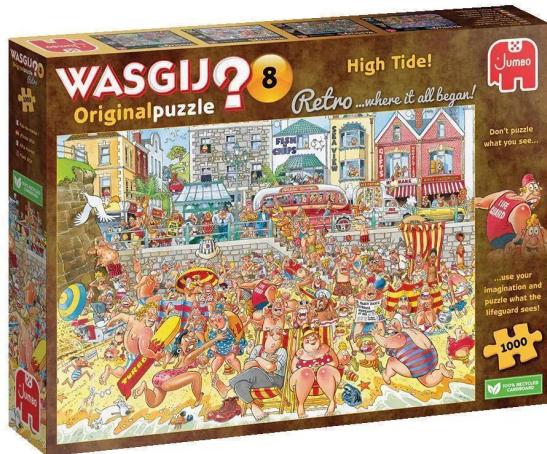

Artikelnr.: 383662

1110100328 - Wasgij Retro Original 8 - High Tide! 1000 Teile

ab **14,27 EUR**

Artikelnr.: 383662
 Versandgewicht: 0.80 kg
 Hersteller: Jumbo Spiele GmbH

📄 Produktbeschreibung

Dank frischer Luft, Sonnenschein und des Rauschens der See kommt man am Strand herrlich zu Ruhe! Oder ist es nicht eigentlich die Ruhe vor dem Sturm? Stellen Sie sich vor, Sie seien der Rettungsschwimmer. Was er sieht, ist die Szene, die Sie puzzeln müssen. **Kenmerken:**- Puzzle mit 1000 Teilen für Erwachsene- Puzzeln Sie nicht das Bild aus der Schachtel, sondern nutzen Sie Ihre Fantasie, um die Lösung von Wasgij zusammenzusetzen!- Das gelegte Puzzle hat eine Größe von 68 x 49cmÜber WasgijDiese Wasgij-Puzzles von Jumbo sind speziell für Erwachsene entwickelt worden. Anders als bei anderen Puzzlespielern wird bei Wasgij kein Bild aus der Schachtel nachgebildet, sondern man muss seine eigene Fantasie einsetzen, um die Puzzleplatte zu vervollständigen! Es gibt drei verschiedene Konzepte: Original, Mystery und Destiny. Bei Wasgij Original musst du mit Hilfe der Hinweise und deiner Vorstellungskraft herausfinden, was eine der Personen in der abgebildeten Szene auf der Schachtel anschaut. **12+ Jahre Inhalt** 1 puzzle **Produkt**detailsEAN: 8710126018507**Produkt**abmessungen:Material: - Cardboard**Hergestellt in:** Netherlands