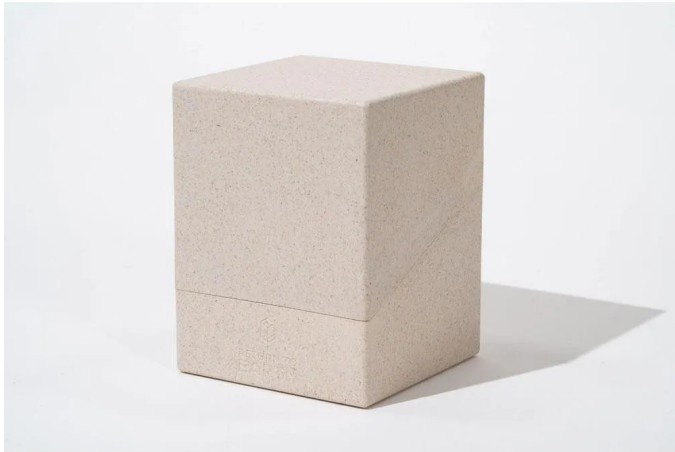

Artikelnr.: 358121

Return To Earth Boulder Deck Case 100+ Standardgröße Natural

ab **6,80 EUR**

Artikelnr.: 358121
Versandgewicht: 0.10 kg
Hersteller: Ultimate Guard

📄 Produktbeschreibung

Ultimate Guard haben ihre ökologische Verantwortung sorgfältig abgewogen. Ihr Engagement für den Umweltschutz umfasst die Verwendung neuer Materialien und die Entwicklung neuer Produkte mit einem zusätzlichen Schwerpunkt auf Nachhaltigkeit.

Der handliche und stabile RTE Boulder 100+ wird in Deutschland entwickelt und hergestellt, besteht zu 97% aus nachwachsenden Rohstoffen und wird mit einer FSC-zertifizierten Graspapierverpackung geliefert.

Die Kartenbox ist recyclebar und bietet Platz für bis zu 100 (double-sleeved) oder 120 (single-sleeved) Karten in Ultimate Guard Hüllen.

Mit dem Kauf dieses Produkts unterstützt du unmittelbar die globale Wiederaufforstung. Besuche returnto.earth um mehr über Ultimate Guards Ansatz zum Schutz des Planeten zu erfahren.

- Designed für bis zu 100 (double-sleeved) oder 120 (single-sleeved) Karten der Standardgröße in Ultimate Guard Sleeves
- Langlebige und stabile Box
- Sicherer Verschluss
- Aus 97% erneuerbaren Rohstoffen
- Entworfen, um in andere Ultimate Guard-Produkte zu passen: Superhive 550+, Arkhive 400+, Flip'n'Tray 100+, Twin Flip'n'Tray 200+
- Abmessungen ca.: 76 x 75 x 98,5 mm
- Innenabmessungen ca.: 69,1 x 68,1 x 92,8 mm