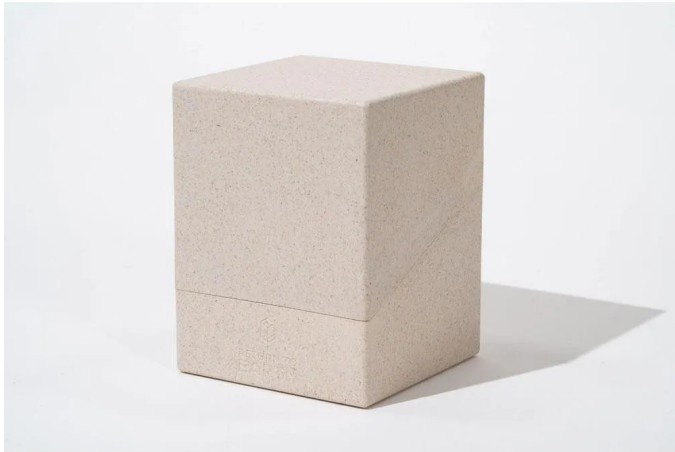

Artikelnr.: 358121

Return To Earth Boulder Deck Case 100+ Standardgröße Natural

ab **7,07 EUR**

Artikelnr.: 358121
Versandgewicht: 0.10 kg
Hersteller: Ultimate Guard

📄 Produktbeschreibung

Ultimate Guard haben ihre ökologische Verantwortung sorgfältig abgewogen. Ihr Engagement für den Umweltschutz umfasst die Verwendung neuer Materialien und die Entwicklung neuer Produkte mit einem zusätzlichen Schwerpunkt auf Nachhaltigkeit.

Der handliche und stabile RTE Boulder 100+ wird in Deutschland entwickelt und hergestellt, besteht zu 97% aus nachwachsenden Rohstoffen und wird mit einer FSC-zertifizierten Graspapierverpackung geliefert.

Die Kartenbox ist recyclebar und bietet Platz für bis zu 100 (double-sleeved) oder 120 (single-sleeved) Karten in Ultimate Guard Hüllen.

Mit dem Kauf dieses Produkts unterstützt du unmittelbar die globale Wiederaufforstung. Besuche returnto.earth um mehr über Ultimate Guards Ansatz zum Schutz des Planeten zu erfahren.

- Designed für bis zu 100 (double-sleeved) oder 120 (single-sleeved) Karten der Standardgröße in Ultimate Guard Sleeves
- Langlebige und stabile Box
- Sicherer Verschluss
- Aus 97% erneuerbaren Rohstoffen
- Entworfen, um in andere Ultimate Guard-Produkte zu passen: Superhive 550+, Arkhive 400+, Flip'n'Tray 100+, Twin Flip'n'Tray 200+
- Abmessungen ca.: 76 x 75 x 98,5 mm
- Innenabmessungen ca.: 69,1 x 68,1 x 92,8 mm