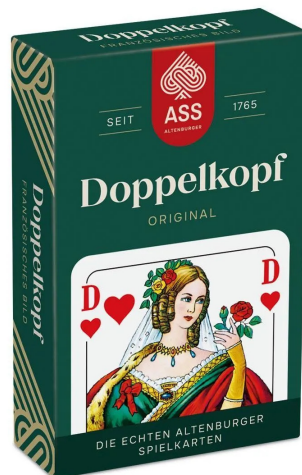

Artikelnr.: 386728

FSC Doppelkopf, französisches Bild, in Faltschachtel

ab **2,02 EUR**

Artikelnr.: 386728

Versandgewicht: 0.50 kg

Hersteller: ASS-Altenburger

📄 Produktbeschreibung

ASS Altenburger ist das älteste bekannte Unternehmen in der Entwicklung und Produktion von Spielkarten in ganz Europa. Ganz nach dem Motto: Ein Herz für Kartenspiele - seit 1765. Wir entwickeln und optimieren unsere Produkte und Produktionsprozesse stetig weiter. Umweltschonend zu handeln ist dabei ein wichtiger Aspekt. Wir legen seit Langem großen Wert auf nachhaltige Produkte und Plastikreduzierung. Daher kommt das neue Doppelkopf komplett ohne Plastik im Spiel aus. Die Karten tragen das echte ASS Altenburger Kartenbild und sind statt in Plastik, mit Papiereingeschlagen. Die Verpackung sowie die Karten bestehen aus FSC®-zertifiziertem Material und sind besonders schonend für die Umwelt. Begleitet wird das neue Doppelkopf mit einem Re-Design der Marke. Der neue ASS Altenburger Markenauftritt kommt modern und zeitlos daher. Das Design rückt die langjährige Unternehmenstradition in den Vordergrund und wirkt gleichzeitig edel und hochwertig. - Alter, ab: 10 Jahre- Spieleranzahl min.: 4 Spieler- Spieleranzahl max.: 4 Spieler- Spieldauer min.: 15 Minuten Inhalt: - 55 Karten französisches Bild (1 Deckblatt, 4 Spielanleitungskarten, 50 Spielkarten)- im Papiereinschlag