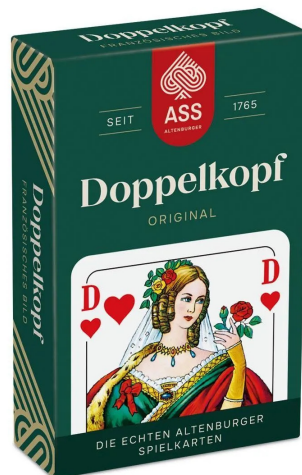

Artikelnr.: 386728

## FSC Doppelkopf, französisches Bild, in Faltschachtel

ab **1,95 EUR**

Artikelnr.: 386728

Versandgewicht: 0.50 kg

Hersteller: ASS-Altenburger

### Produktbeschreibung

ASS Altenburger ist das älteste bekannte Unternehmen in der Entwicklung und Produktion von Spielkarten in ganz Europa. Ganz nach dem Motto: Ein Herz für Kartenspiele - seit 1765. Wir entwickeln und optimieren unsere Produkte und Produktionsprozesse stetig weiter. Umweltschonend zu handeln ist dabei ein wichtiger Aspekt. Wir legen seit Langem großen Wert auf nachhaltige Produkte und Plastikreduzierung. Daher kommt das neue Doppelkopf komplett ohne Plastik im Spiel aus. Die Karten tragen das echte ASS Altenburger Kartenbild und sind statt in Plastik, mit Papiereingeschlagen. Die Verpackung sowie die Karten bestehen aus FSC®-zertifiziertem Material und sind besonders schonend für die Umwelt. Begleitet wird das neue Doppelkopf mit einem Re-Design der Marke. Der neue ASS Altenburger Markenauftritt kommt modern und zeitlos daher. Das Design rückt die langjährige Unternehmenstradition in den Vordergrund und wirkt gleichzeitig edel und hochwertig. - Alter, ab: 10 Jahre- Spieleranzahl min.: 4 Spieler- Spieleranzahl max.: 4 Spieler- Spieldauer min.: 15 Minuten Inhalt: - 55 Karten französisches Bild (1 Deckblatt, 4 Spielanleitungskarten, 50 Spielkarten)- im Papiereinschlag