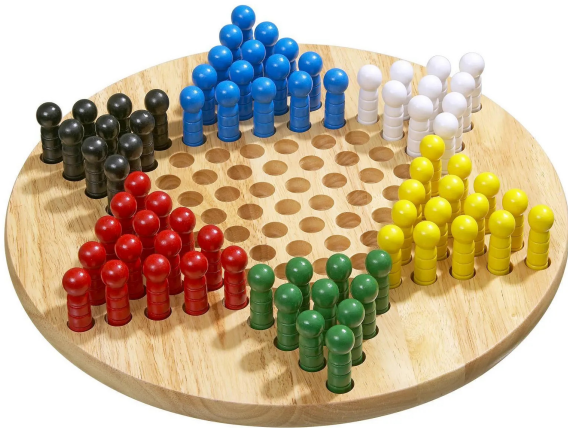

Artikelnr.: SC-2404-2915-2737

Halma, groß, 380 mm, Brettspiel, für 2-6 Spieler, ab 6 Jahren

27,20 EUR

Artikelnr.: SC-2404-2915-2737

Versandgewicht: 2.00 kg

Hersteller: Philos GmbH & Co. KG

Produktbeschreibung

Halma ist ein Strategiespiel für 2 bis 6 Personen. Ziel ist es, als Erster die eigenen Spielsteine auf die gegenüberliegende Seite zu bringen. Zu Beginn des Spiels wählen die Spieler ihre farbigen Spielsteine aus und stellen sie in einer Sternspitze des Spielfeldes auf. Bei jedem Zug kann ein Spielstein entweder auf ein angrenzendes Feld gezogen werden, oder dieser kann einen anderen beziehungsweise mehrere Spielsteine überspringen, wenn dahinter ein leeres Feld ist.

Achtung! Wegen verschluckbarer Kleinteile nicht für Kinder unter 3 Jahren geeignet! Erstickungsgefahr.

- Altersempfehlung: ab 6 Jahre
- Anzahl der Spieler: 2 - 6
- Farbe: Hellbraun
- Inhalt: Halmakegel, Spielbrett aus Holz
- Material: Hevea Holz
- Spieldauer: 10 min.