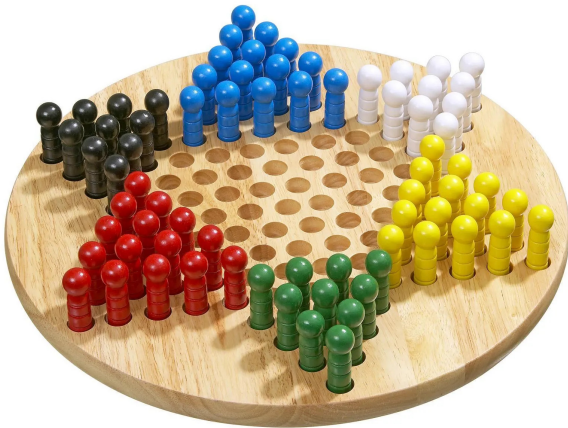

Artikelnr.: SC-2404-2915-2737

## Halma, groß, 380 mm, Brettspiel, für 2-6 Spieler, ab 6 Jahren

**27,20 EUR**

Artikelnr.: SC-2404-2915-2737

Versandgewicht: 2.00 kg

Hersteller: Philos GmbH & Co. KG

### Produktbeschreibung

Halma ist ein Strategiespiel für 2 bis 6 Personen. Ziel ist es, als Erster die eigenen Spielsteine auf die gegenüberliegende Seite zu bringen. Zu Beginn des Spiels wählen die Spieler ihre farbigen Spielsteine aus und stellen sie in einer Sternspitze des Spielfeldes auf. Bei jedem Zug kann ein Spielstein entweder auf ein angrenzendes Feld gezogen werden, oder dieser kann einen anderen beziehungsweise mehrere Spielsteine überspringen, wenn dahinter ein leeres Feld ist.

Achtung! Wegen verschluckbarer Kleinteile nicht für Kinder unter 3 Jahren geeignet! Erstickungsgefahr.

- Altersempfehlung: ab 6 Jahre
- Anzahl der Spieler: 2 - 6
- Farbe: Hellbraun
- Inhalt: Halmakegel, Spielbrett aus Holz
- Material: Hevea Holz
- Spieldauer: 10 min.