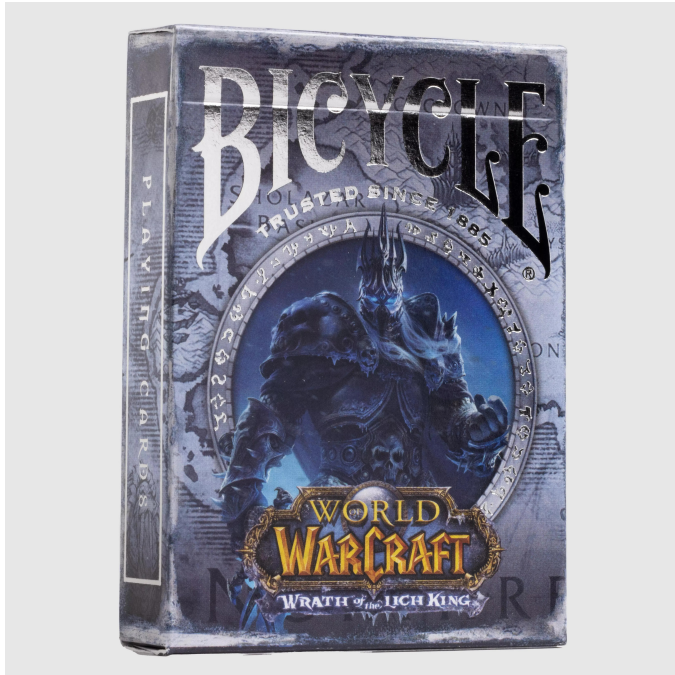

Artikelnr.: 383814

Bicycle® World of Warcraft - Wrath of the Lich King

7,68 EUR

Artikelnr.: 383814
Versandgewicht: 0,30 kg
Hersteller: Bicycle

Produktbeschreibung

Tauche ein in die faszinierende Welt von World of Warcraft – Wrath of the Lich King, wo das Abenteuer des Spiels auf die Qualität und Tradition von Bicycle-Spielkarten trifft! Wir haben uns zusammengetan, um mit diesem exklusiven Special Edition Spielkartendeck den Spielspaß zu feiern und zugleich eine Hommage an den 18. Geburtstag von World of Warcraft zu präsentieren. Unsere Premium-Spielkarten sind wahre Kunstwerke, mit individuell gestalteten Vorderseiten und Kartenrücken, die offiziell lizenzierte Kunst von World of Warcraft zieren. Gefertigt aus bewährtem Kartenmaterial mit dem einzigartigen Air-Cushion Finish von Bicycle, bieten sie eine mühelose Handhabung und leichtes Mischen bei jedem Spiel. Ein perfektes Geschenk für dich als leidenschaftlichen World of Warcraft-Fan. Bicycle trifft WoW! Erlebe die einzigartige silberne veredelte Schachtel der Wrath of the Lich King Ausgabe und lass dich von ihrem bezaubernden Design verführen. Dieses Kartendeck ist sicherlich eine einzigartige Ergänzung zu deiner World of Warcraft- oder Spielkartensammlung. Die überlegene Qualität und Leistung von Bicycle's Air Cushion Finish sind unübertroffen. Unser speziell entwickeltes Prägeverfahren ermöglicht es dir, mühelos zu gleiten, geschmeidig zu mischen und langanhaltenden Spielspaß zu genießen. Jede Karte wird somit zu einem Schlüssel, der die Tore zur faszinierenden Welt von Azeroth öffnet. Hol dir jetzt deine Bicycle World of Warcraft – Wrath of the Lich King Ausgabe und erlebe Spielspaß in einer neuen Dimension! Diese Special Edition ist mehr als nur ein Kartendeck; sie ist ein Kunstwerk, das die perfekte Kombination aus Qualität, Design und Spielspaß bietet. Bereichere deine Sammlung und lass die Magie von World of Warcraft in jeder Karte lebendig werden.