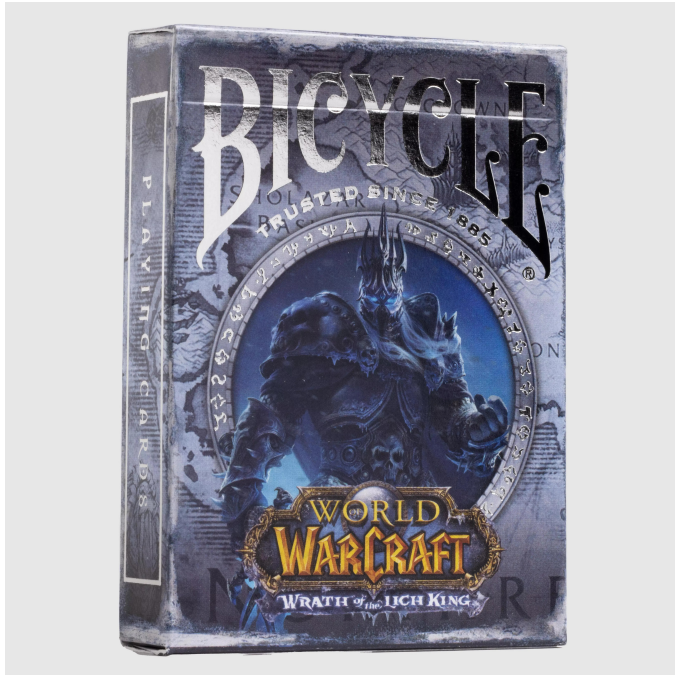

Artikelnr.: 383814

Bicycle® World of Warcraft - Wrath of the Lich King

7,68 EUR

Artikelnr.: 383814
Versandgewicht: 0.30 kg
Hersteller: Bicycle

Produktbeschreibung

Tauche ein in die faszinierende Welt von World of Warcraft – Wrath of the Lich King, wo das Abenteuer des Spiels auf die Qualität und Tradition von Bicycle-Spielkarten trifft! Wir haben uns zusammengetan, um mit diesem exklusiven Special Edition Spielkartendeck den Spielspaß zu feiern und zugleich eine Hommage an den 18. Geburtstag von World of Warcraft zu präsentieren. Unsere Premium-Spielkarten sind wahre Kunstwerke, mit individuell gestalteten Vorderseiten und Kartenrücken, die offiziell lizenzierte Kunst von World of Warcraft zieren. Gefertigt aus bewährtem Kartenmaterial mit dem einzigartigen Air-Cushion Finish von Bicycle, bieten sie eine mühelose Handhabung und leichtes Mischen bei jedem Spiel. Ein perfektes Geschenk für dich als leidenschaftlichen World of Warcraft-Fan. Bicycle trifft WoW! Erlebe die einzigartige silberne veredelte Schachtel der Wrath of the Lich King Ausgabe und lass dich von ihrem bezaubernden Design verführen. Dieses Kartendeck ist sicherlich eine einzigartige Ergänzung zu deiner World of Warcraft- oder Spielkartensammlung. Die überlegene Qualität und Leistung von Bicycle's Air Cushion Finish sind unübertroffen. Unser speziell entwickeltes Prägeverfahren ermöglicht es dir, mühelos zu gleiten, geschmeidig zu mischen und langanhaltenden Spielspaß zu genießen. Jede Karte wird somit zu einem Schlüssel, der die Tore zur faszinierenden Welt von Azeroth öffnet. Hol dir jetzt deine Bicycle World of Warcraft – Wrath of the Lich King Ausgabe und erlebe Spielspaß in einer neuen Dimension! Diese Special Edition ist mehr als nur ein Kartendeck; sie ist ein Kunstwerk, das die perfekte Kombination aus Qualität, Design und Spielspaß bietet. Bereichere deine Sammlung und lass die Magie von World of Warcraft in jeder Karte lebendig werden.