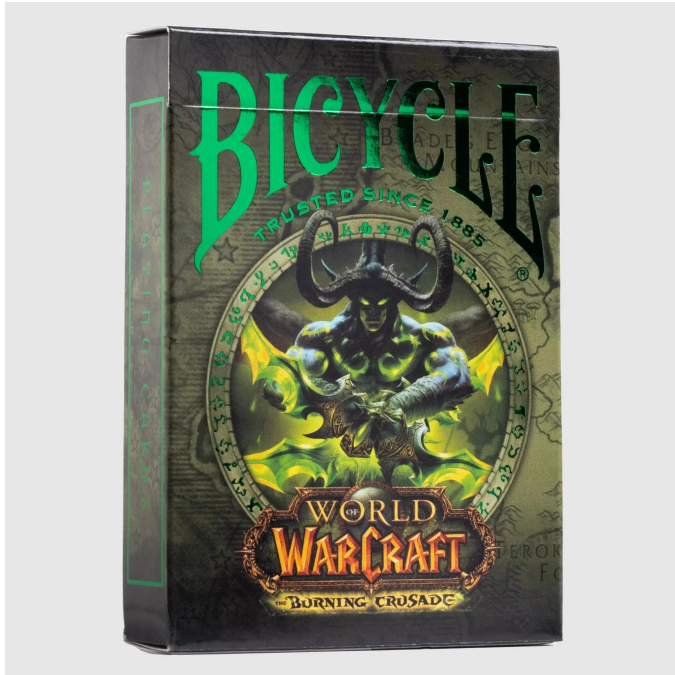

Artikelnr.: 383812

Bicycle® World of Warcraft - Burning Crusade

7,68 EUR

Artikelnr.: 383812
Versandgewicht: 0.30 kg
Hersteller: Bicycle

Produktbeschreibung

Willkommen in der fesselnden Welt von Bicycle World of Warcraft – Burning Crusade, wo die Magie des Spiels auf die Qualität und Tradition von Bicycle-Spielkarten trifft! Tauche ein in das Vergnügen mit unserem Special Edition Spielkartendeck, das speziell entwickelt wurde, um den Spielspaß zu feiern und gleichzeitig eine Hommage an den 18. Geburtstag von World of Warcraft ist. Unsere Premium-Spielkarten sind mehr als nur Karten – sie sind Kunstwerke, individuell gestaltet mit offiziell lizenzierter Kunst von World of Warcraft auf Vorder- und Rückseite. Das bewährte Kartenmaterial in Verbindung mit dem Air-Cushion Finish von Bicycle sorgt für eine mühelose Handhabung und leichtes Mischen bei jedem Spiel. Ein perfektes Geschenk für jeden leidenschaftlichen World of Warcraft-Fan. Wie gemacht für WoW-Fans! Erlebe die einzigartige Burning Crusade Ausgabe mit einer smaragdgrünen Schachtel und Folienveredelung. Das bezaubernde Design macht dieses Kartendeck zu einer unvergleichlichen Ergänzung für deine World of Warcraft- oder Spielkartensammlung. Die überlegene Qualität und Leistung von Bicycle's Air Cushion Finish sind unübertroffen. Unser speziell entwickeltes Prägeverfahren ermöglicht es dir, mühelos zu gleiten, geschmeidig zu mischen und lang anhaltenden Spielspaß zu genießen. Jede Karte wird so zu einem Teil der faszinierenden Welt von Azeroth. Hol dir jetzt deine Bicycle World of Warcraft – Burning Crusade Ausgabe und erlebe Spielspaß in einer neuen Dimension! Bereichere deine World of Warcraft- oder Spielkartensammlung mit diesem exklusiven Kartendeck, das die perfekte Kombination aus Qualität, Kunst und Spielspaß bietet.