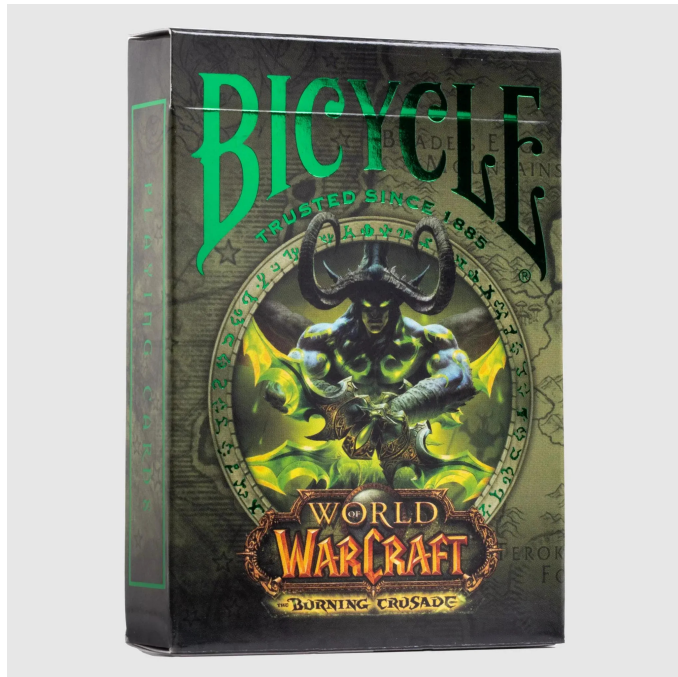

Artikelnr.: 383812

Bicycle® World of Warcraft - Burning Crusade

7,68 EUR

Artikelnr.: 383812
Versandgewicht: 0.30 kg
Hersteller: Bicycle

Produktbeschreibung

Willkommen in der fesselnden Welt von Bicycle World of Warcraft – Burning Crusade, wo die Magie des Spiels auf die Qualität und Tradition von Bicycle-Spielkarten trifft! Tauche ein in das Vergnügen mit unserem Special Edition Spielkartendeck, das speziell entwickelt wurde, um den Spielspaß zu feiern und gleichzeitig eine Hommage an den 18. Geburtstag von World of Warcraft ist. Unsere Premium-Spielkarten sind mehr als nur Karten – sie sind Kunstwerke, individuell gestaltet mit offiziell lizenzierter Kunst von World of Warcraft auf Vorder- und Rückseite. Das bewährte Kartenmaterial in Verbindung mit dem Air-Cushion Finish von Bicycle sorgt für eine mühelose Handhabung und leichtes Mischen bei jedem Spiel. Ein perfektes Geschenk für jeden leidenschaftlichen World of Warcraft-Fan. Wie gemacht für WoW-Fans: Erlebe die einzigartige Burning Crusade Ausgabe mit einer smaragdgrünen Schachtel und Folienveredelung. Das bezaubernde Design macht dieses Kartendeck zu einer unvergleichlichen Ergänzung für deine World of Warcraft- oder Spielkartensammlung. Die überlegene Qualität und Leistung von Bicycle's Air Cushion Finish sind unübertroffen. Unser speziell entwickeltes Prägeverfahren ermöglicht es dir, mühelos zu gleiten, geschmeidig zu mischen und lang anhaltenden Spielspaß zu genießen. Jede Karte wird so zu einem Teil der faszinierenden Welt von Azeroth. Hol dir jetzt deine Bicycle World of Warcraft – Burning Crusade Ausgabe und erlebe Spielspaß in einer neuen Dimension! Bereichere deine World of Warcraft- oder Spielkartensammlung mit diesem exklusiven Kartendeck, das die perfekte Kombination aus Qualität, Kunst und Spielspaß bietet.