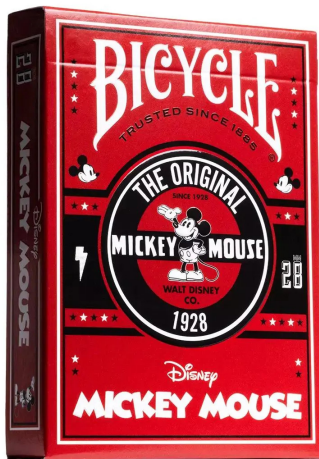

Artikelnr.: 383809

## Bicycle® Disney - Classic Mickey

ab **5,91 EUR**

Artikelnr.: 383809  
Versandgewicht: 0,30 kg  
Hersteller: Bicycle

© Disney

### 📄 Produktbeschreibung

Erfülle dein Kartenspiel mit einem Hauch von Eleganz und Nostalgie mit dem Bicycle Disney Mickey Mouse Black and Gold Deck. Diese wunderschönen Spielkarten sind mit aufwendiger Goldfolie gestaltet, die jedem einzelnen Deck einen luxuriösen Touch verleiht. Finde die goldene Mickey Mouse. Das markante Design präsentiert die klassische Mickey Maus in der Mitte des Decks, umgeben von einer goldenen Aura. Aber das ist noch nicht alles – denn in jeder Karte des Decks verbirgt sich auch die ikonische Silhouette von Mickey Maus, die nur darauf wartet, entdeckt zu werden. Mit dem Bicycle Disney Mickey Mouse Black and Gold Deck vereinst du Spielspaß mit Stil. Die hochwertige Verarbeitung und das einzigartige Design machen dieses Kartenspiel zu einem absoluten Blickfang bei jedem Spieleabend. Die Vorteile und Alleinstellungsmerkmale dieses Produktes sind offensichtlich: Das edle schwarze und goldene Design lässt jedes Herz höherschlagen und weckt sofort Begehrlichkeit. Die aufwendig gestalteten Karten sorgen für eine besondere Atmosphäre beim Spielen und bringen den Zauber der beliebten Disney-Figur direkt auf den Tisch. Lass dich von der Magie der Mickey Maus verzaubern und hol dir jetzt das Black and Gold Deck für unvergessliche Spieleabende voller Emotionen!