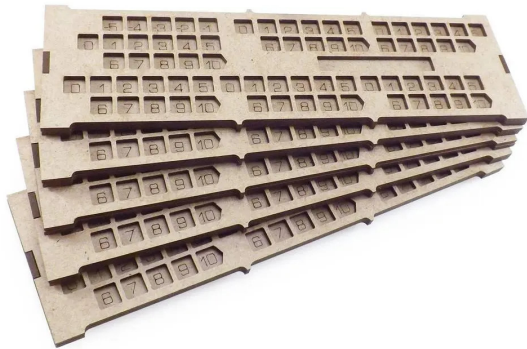

Artikelnr.: 375886

TEFO-PLYM - 5 Spielertableaus für Terraforming Mars

ab **14,83 EUR**

Artikelnr.: 375886
Versandgewicht: 0.80 kg
Hersteller: Feldherr

Produktbeschreibung

Set aus 5 Auflagen, Ergänzungsprodukt für die Spielertableaus aus Terraf. Mars Kann in TEFO (unser Einsatz für Terraf. Mars) integriert werden- Gesamtgröße nach Zusammenbau: 227 x 68 x 7 mm (jeweils)- Aufbau erfordert Holzleim Dies ist ein nicht-lizenziertes Produkt. Alle Produktnamen sind eingetragene Warenzeichen ihrer jeweiligen Besitzer. Hobbyprodukt. Ab 14 Jahren. Kein Kinderspielzeug. Bei Terraf. Mars markiert der Spieler seine Ressourcen und deren Produktion mit Markern auf seinem Spielertableau. Nur ärgerlich, wenn die Marker durch eine ungeschickte Bewegung verrutschen! Unsere Auflagen TEFO-PLYM werden über die Original-Spielertableaus gelegt und sorgen dafür, dass die Spielermarker fest an ihrem Platz sitzen. Kleine Füße links und rechts verhindern, dass die Auflage selbst verrutscht. In der Mitte der Auflage können ungenutzte Markerwürfel zwischengelagert werden. TEFO-PLYM ist ein Set aus fünf Auflagen, mit dem Du Dein Spiel komplett ausstatten kannst. Wenn Du auch unseren Einsatz TEFO besitzt, passen sie sogar in den Karton des Basisspiels (entferne einfach den entsprechenden Platzhalter). Dieser Artikel wird als Bausatz geliefert, der zusammengebaut werden muss. Wir empfehlen hierfür die Verwendung von Holzleim (nicht im Paket enthalten).