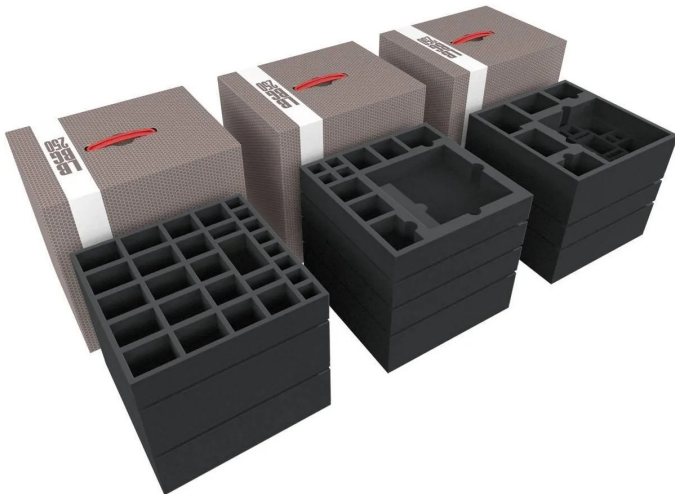

### Produktbeschreibung

Seit 2016 breitet sich der lovecraftsche Horror in der Zweiten Edition nun schon auf deinem Spieltisch aus. Mittlerweile stapeln sich neben dem Grundspiel noch 7 Erweiterungen in deinem Regal. Und weil der Schrecken in Farbe noch besser wirkt, hast du mit dem Bemalen der Miniaturen begonnen. Höchste Zeit also, dass du mal aufräumst. Wir helfen dir gerne dabei. Mit diesem Feldherr Lagerbox-Bundle sind alle Figuren und das Zubehör vom Grundspiel der 2. Edition bis zum „Pfad der Schlange“ sicher verstaut. Das Bundle besteht aus insgesamt 3 Lagerboxen LBBG250, gefüllt mit den passenden Feldherr Schaumstoffeinlagen. Alle Miniaturen und das komplette Zubehör lassen sich so übersichtlich und bestens geschützt aufbewahren. Vom Shoggothe über die Chtonier bis hin zu den Hunden von Tindalos und den Ermittlern – Jede Figur (inklusive Base) bekommt ein geeignetes Fach. Dank des passgenauen Zuschnitts ist dafür gesorgt, dass die Miniaturen während des Transports an ihrem Platz bleiben. Nichts rutscht umher und keine Figur muss sich mit einer anderen ein Fach teilen. So sind nicht nur die empfindlichen Details, wie Tentakel oder Flügel, vor Beschädigungen geschützt. Auch die Farben bemalter Miniaturen sind hier absolut sicher vor Kratzern, Farbabrieb und abplatzenden Details. Für den abschließenden Rundumschutz wird für jede Box natürlich auch der passende Schaumstoffdeckel mitgeliefert. Das alles liegt gut verstaut in der hochwertigen Lagerbox LBBG. Diese besteht aus beschichtetem, doppelwelligem Karton in dezentem Feldherr-Design. Durch das leichte Material und den Tragegriff eignet sie sich hervorragend zur übersichtlichen Lagerung und den leichten Transport deiner „Villen des Wahnsinns“ Kollektion. Lagerbox 1 - Villen des Wahnsinns Zweite Edition - Grundspiel- Straßen von Arkham- AFEN051BO / AFFQ090BO / AFLC100BO + BKLD040 + 2x BKBA010 / AFBA010 Lagerbox 2- Wiederkehrende Alpträume- Unterdrückte Erinnerungen- Heiligtum der Dämmerung (Sanctum of Twilight)- AFGK055BO / AFGJ090BO / 2x AFJB050BO / AFBA004 Lagerbox 3- Pfad der Schlange- Grauenvolle Reisen- Jenseits der Schwelle- AFLC100BO + BKMEUJ060BO / AFMEIT085BO + BKLD040 + BKBA010 / AFJB050BO / AFBA004 / AFBA010 Details- hochwertiger, feinporiger Schaumstoff - Made in Germany- chlorfrei und säurefrei Maße- Innen: 300 mm x 300 mm x 250 mm- Außen: 320 mm x 320 mm x 260 mm