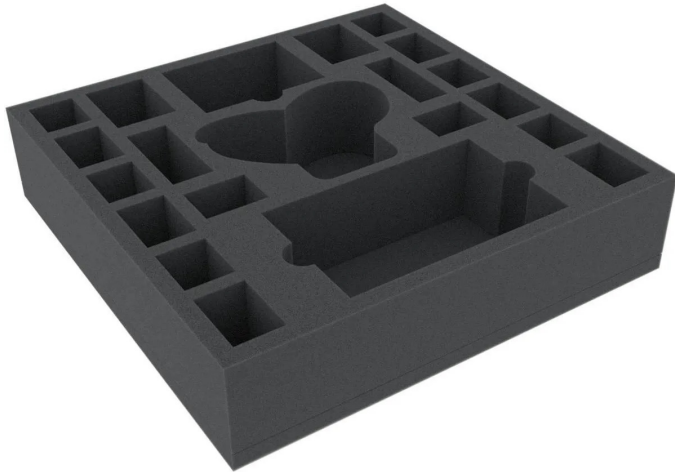

Artikelnr.: 376189

CBMEKI060BO - Schaumstoffeinlage für Sword and Sorcery: Arcane Portal - Brettspiel

ab **10,69 EUR**

Artikelnr.: 376189
Versandgewicht: 0.20 kg
Hersteller: Feldherr

Produktbeschreibung

Diese Schaumstoffeinlage verfügt über 21 Fächer, in denen du Miniaturen, Karten und Token der Sword and Sorcery Erweiterung "Arcane Portal" gut sortiert und sicher aufbewahren kannst. Die Einlage passt exakt in die Original-Brettspielbox. 15 kleine Fächer sind für die neuen Feinde reserviert, 1 großes Fach steht für den Meister-Feind zur Verfügung. Schließlich bieten 5 weitere Fächer Platz für Token und (gesleepte) Karten. Der feinporige Schaumstoff schützt dein Spielmaterial bestmöglich vor Beschädigungen – Die Schwingen des Meister-Feindes bleiben erhalten, aufgetragene Farbe bleibt unversehrt, Karten und Token zerkratzen nicht. Die Schaumstoffeinlage hat die Abmessungen: 265 mm x 265 mm x 60 mm Gesamthöhe (50 mm Nutzunshöhe + 10 mm Schaumstoffboden).

Details- Made in Germany- chlorfrei und säurefrei Technische Details- Abmessungen: 265 mm x 265 mm x 60 mm Material- feinporiger Schaumstoff

Produktdaten

Hier gehts zum Artikel
Alle Informationen,
tagesaktuelle Preise und
Verfügbarkeiten