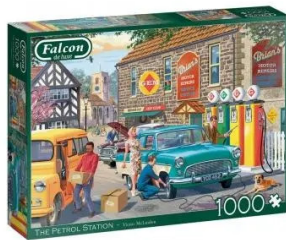

Artikelnr.: 350450

11321 - The Petrol Station, Puzzle, 1000 Teile

ab 17,77 EUR

Artikelnr.: 350450
Versandgewicht: 0.80 kg
Hersteller: Jumbo Spiele GmbH

Produktbeschreibung

The Petrol Station, Puzzle, 1000 Teile

The Petrol Station wurde mit großer Leidenschaft für hochwertige Qualität, Innovation und Kreativität entworfen. - Karton und Papier sind umweltfreundlich recycelt. Jedes Puzzleteil ist einzigartig und passgenau im Nahtlos-Effekt.