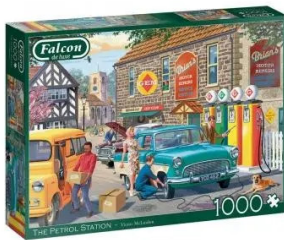

Artikelnr.: 350450

## 11321 - The Petrol Station, Puzzle, 1000 Teile

ab **14,92 EUR**

Artikelnr.: 350450  
Versandgewicht: 0.80 kg  
Hersteller: Jumbo Spiele GmbH

### Produktbeschreibung

The Petrol Station, Puzzle, 1000 Teile

The Petrol Station wurde mit großer Leidenschaft für hochwertige Qualität, Innovation und Kreativität entworfen. - Karton und Papier sind umweltfreundlich recycelt. Jedes Puzzleteil ist einzigartig und passgenau im Nahtlos-Effekt.