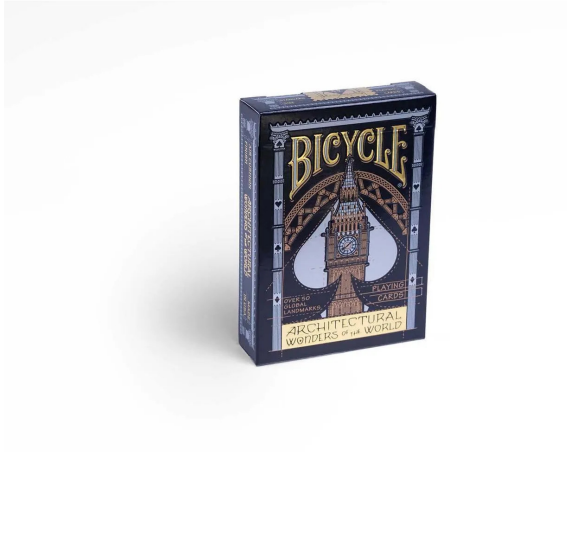

Artikelnr.: 359832

## Architectural Wonders of the World, 52 Spielkarten plus 2 Joker

**9,11 EUR**

Artikelnr.: 359832  
Versandgewicht: 0.10 kg  
Hersteller: Bicycle

### 📄 Produktbeschreibung

Das Bicycle® Kartendeck „Architectural Wonders of the World“ ist eine Hommage an die größten Bauwerke der Weltgeschichte, gesehen durch die Augen eines Künstlers. Jede der 54 Kartenvorderseiten zeigt ein handillustriertes, berühmtes architektonisches Wunder aus der ganzen Welt – das Pik-Ass ist ebenfalls individualisiert. Die Kartenrückseite ist individuell gestaltet.

Die Verpackung der Bicycle® „Architectural Wonders of the World“ ist seines wunderschönen Inhalts mehr als würdig – mit geprägten Details und Folienveredelung lässt sie die Schönheit des Decks bereits erahnen.