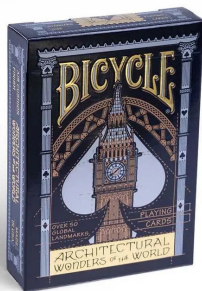

Artikelnr.: 359832

Architectural Wonders of the World, 52 Spielkarten plus 2 Joker

9,11 EUR

Artikelnr.: 359832
Versandgewicht: 0.10 kg
Hersteller: Bicycle

📄 Produktbeschreibung

Das Bicycle® Kartendeck „Architectural Wonders of the World“ ist eine Hommage an die größten Bauwerke der Weltgeschichte, gesehen durch die Augen eines Künstlers. Jede der 54 Kartenvorderseiten zeigt ein handillustriertes, berühmtes architektonisches Wunder aus der ganzen Welt – das Pik-Ass ist ebenfalls individualisiert. Die Kartenrückseite ist individuell gestaltet.

Die Verpackung der Bicycle® „Architectural Wonders of the World“ ist seines wunderschönen Inhalts mehr als würdig – mit geprägten Details und Folienveredelung lässt sie die Schönheit des Decks bereits erahnen.