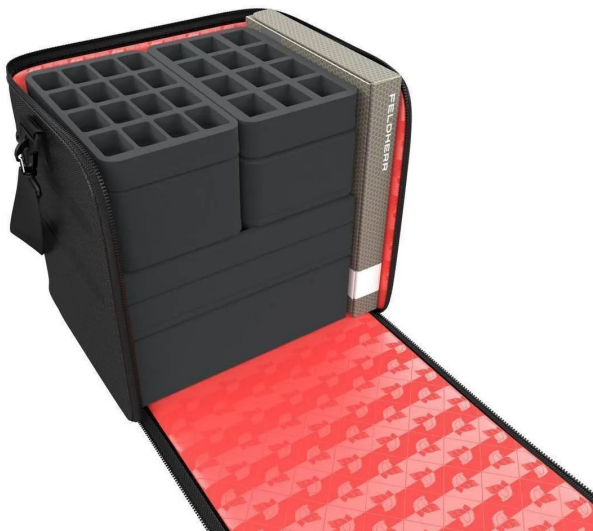

Artikelnr.: 377077

GENERAL18 - GENERAL 370 Tasche für Assassins Creed: Brotherhood of Venice

ab 141,73 EUR

Artikelnr.: 377077
Versandgewicht: 2.00 kg
Hersteller: Feldherr

Produktbeschreibung

Zum sicheren Aufbewahren und Transportieren der Zusatzinhalte aus dem Master Assassin's All-In Pledge. Seit Jahrhunderten tobt der Kampf der Templer gegen die Assassinen. Auf verschiedenen Zeitebenen versuchst du den Templerorden auszuschalten. Dafür hast du dich an der Kickstarter Kampagne beteiligt und dir den Master Assassin's All-In Pledge gesichert. Damit du die zusätzlichen Inhalte verstauen kannst und nicht der Zahn der Zeit widerstandslos an den Miniaturen und dem Spielmaterial nagt, haben wir ein Paket geschnürt, das eines Meisterassassinen mehr als würdig ist. In der Feldherr-General 370 Tasche inkl. Lagerbox FSLB040 und maßgeschneiderter Schaumstoffeinlagen bekommst du alle Miniaturen, Briefe und das gesamte Spielmaterial kompakt und sicher verstaut unter. Selbst Türme lassen sich darin unterbringen. So kannst du alles bequem zum nächsten Spielabend transportieren. - Die General 370 inkl. maßgeschneiderter Einlagen und Lagerbox FSLB040 bietet Platz für alle zusätzlichen Inhalte des Master Assassin's All-In Pledge aus der Kickstarter Kampagne von „Assassin's Creed: Brotherhood of Venice.“ - Das Set wurde für die Zusatzinhalte des Master Assassin's konzipiert. Für das Grundspiel und alle freigeschalteten Stretchgoals bieten wir eine separate Lösung (CV02Set) für die originale Brettspielbox an. - Alle Spielkarten passen auch mit Schutzhüllen. - Für sperriges Spielmaterial wie Creed vs. Crows Rulebook and Missions, Tokyo XXI Rulebook and Missions, Roma Rulebook and Missions, Envelopes, Tarot-Sized Event Cards, Crow Boards, Initiative Blade, Sticker und große Papptiles steht eine extra Feldherr Lagerbox FSLB040 zur Verfügung. - Auch die massiven Türme können mit dem Set transportiert werden. Hierzu dürfen diese nicht zusammengebaut sein und werden in Einzelteilen verstaut. Das Set bietet Platz für alle Miniaturen und das gesamte Spielmaterial aus: - Assassin's Creed: Brotherhood of Venice - Roma- Assassin's Creed: Brotherhood of Venice - Creed VS. Crows- Assassin's Creed: Brotherhood of Venice - Tokyo XXI- Assassin's Creed: Brotherhood of Venice - The Tower (in Einzelteilen)- Assassin's Creed: Brotherhood of Venice - Crows Nest Tower (in Einzelteilen)- Assassin's Creed: Brotherhood of Venice - Ezio Auditore in alternative Assassin Pose- Assassin's Creed: Brotherhood of Venice - Deluxe Assassins Dice Set Das Set bietet Platz für alle physischen Zusatzinhalte des Master Assassin's Pledge aus der Kickstarter Kampagne. Für das Grundspiel mit allen freigeschalteten Stretchgoals bieten wir ein passendes Schaumstoff-Set mit Organizer für die originale Brettspielbox an (CV02Set). Egal ob Ezio Auditore, die Horsemen oder ein massiger Turm – deine Miniaturen sind in unseren Einlagen aus feinporigem Schaumstoff bestens aufgehoben. Jede Miniatur bekommt ihr eigenes Fach. Dadurch wird ein Umherrutschen der kostbaren Modelle verhindert und eventuell aufgetragene Farbe bleibt unversehrt. Natürlich schützt der weiche Schaumstoff auch zuverlässig vor dem Abbrechen von fragilen Teilen – Die Assassinen behalten ihre Klingen, die Papal Guard ihre Schwerter und die großen Türme ihre Verzierungen. Für die zahlreichen Spielmaterialien – Würfel, (gesleepte) Karten, Token, Tiles – hält das Set ebenfalls Platz bereit. Einerseits findest du entsprechende Fächer in den Schaumstoffeinlagen, andererseits haben wir für größere Bestandteile eine extra Lagerbox in die Tasche gepackt. So gerät dein Spielmaterial nicht durcheinander und du weißt immer, wo alles ist. Selbstverständlich passen die Einlagen problemlos in die General 370 Tasche. Damit alles optimal passt, solltest du die Einlage mit den Turmunterteilen unten in der Tasche verstauen. Darauf platzierst du die Full-Size Einlage mit den Spielmaterialien wie Tiles, Karten und Würfel. Das Insert mit den 45 Fächern kommt obenauf. Als Nächstes legst du die beiden Half-Size Einlagen mit den Turmoberteilen und den Horsemen auf die Full-Size Einlage. Die beiden verbleibenden Half-Size Inserts schließen das Ganze ab. Die Lagerbox verstaut du in der Lücke neben den Einlagen. Komplettiert wird das Set durch passende Schaumstoffdeckel und einen Noppenschaumstoffdeckel. Die Schaumstoffdeckel dienen dem Höhenausgleich der Einlagenstapel in der Tasche und den Noppenschaumstoffdeckel legst du als Abdeckung auf die Einlagen, damit nichts herausfallen kann. Das Set beinhaltet: - 1 Feldherr GENERAL 370 Tasche- 1 Feldherr Lagerbox FSLB040 für Creed vs. Crows Rulebook and Missions, Tokyo XXI Rulebook and Missions, Roma Rulebook and Missions, Envelopes, Tarot-Sized Event Cards, Crow Boards, Initiative Blade, Sticker, große Papptiles- 1 Full-Size Schaumstoffeinlage mit 45 Fächern für kleine Miniaturen wie Abstergo Guards, Abstergo Guards (Optical Camo), Abstergo Guard Dogs, Leonardo's War Automata, Followers of Romulus, Statuen (FS035C5BO)- 1 Half-Size Schaumstoffeinlage mit 16 Fächern für kleine Miniaturen wie Alif, Sirius Favero and his Crows, Kiyoshi Takakura, Rebecca Crane, Layla Hassan, Cesare Borgia, Beatrice, Clara, Domenico (HS035BF05BO)- 1 Half-Size Schaumstoffeinlage mit 12 Fächern für normal große Miniaturen wie Papal Guard, Ezio Auditore in alternative Assassin pose + Secret Modern Day Assassin (HS045I012BO)- 1 Half-Size Schaumstoffeinlage mit 12 Fächern für große Miniaturen wie Horsemen (HS085I003BO)- 1 Full-Size Schaumstoffeinlage mit 6 Fächern für sehr großes Gelände wie das Crows Nest Turm Untergeschoss, das The Tower Untergeschoss + mittelgroßes Gelände wie die 1 Crows Nest Turmspitze, The Tower Glocke, Haycarts (FSB110BO)- 1 Half-Size Schaumstoffeinlage mit 2 Fächern für großes Gelände wie Crows Nest Obergeschoss und The Tower Obergeschoss (HSMECN100BO)- 1 Full-Size Schaumstoffeinlage mit 4 Fächern für Spielmaterial wie kleine und mittelgroße Papptiles, Würfel, farbige Baseringe, kleinformatige Ausrüstungskarten (FS050I031BO)- 3 Schaumstoffdeckel- 1 Noppenschaumstoffdeckel Die Feldherr Lager Box FSLB040 besteht aus beschichtetem, doppelwelligem Karton. Dadurch ist die Box nicht nur angenehm leicht, sondern auch besonders reißfest und stabil. Die schwarze Feldherr GENERAL 370 Tasche besteht aus strapazierfähigem, wasserabweisendem Material. Eine durchgehende Polsterung sorgt gemeinsam mit verstärktem Boden und Deckel dafür, dass der Inhalt auch beim Transport mit Auto oder Bahn zuverlässig vor äußeren Einflüssen geschützt ist. Mit dem verschleißfesten, abnehmbaren Schultergurt lässt sich der GENERAL 370 ganz bequem schultern oder mit dem ebenfalls abnehmbaren Tragegriff transportieren. Wird die Tasche gerade einmal nicht benötigt, kannst du sie platzsparend zusammenfolden und im Schrank verstauen. Abmessungen: GENERAL 370 - Tasche: Innenmaße: ca. 410 mm x 330 mm x 370 mm- Außenmaße: ca. 430 mm x 330 mm x 380 mm Abmessungen der Lagerbox FSLB040: Innenmaße: ca. 345 mm x 275 mm x 40 mm Höhe- Außenmaße: ca. 365 mm x 290 mm x 45 mm Höhe- hochwertiger, feinporiger Schaumstoff - Made in Germany- chlor- und säurefrei