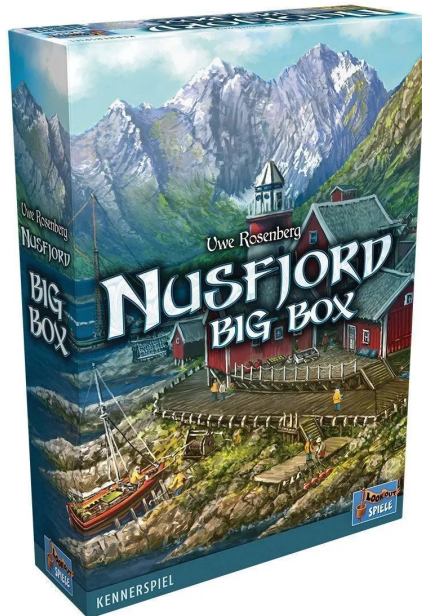

Artikelnr.: 383773

LOOD0055 - Nusfjord Big Box

ab **42,54 EUR**

Artikelnr.: 383773
Versandgewicht: 2.40 kg
Hersteller: Lookout Games

Produktbeschreibung

Nusfjord ist ein beschauliches Fischerdorf auf den Lofoten, einer Inselkette im nördlichen Norwegen. Noch vor 50 Jahren herrschte hier reges Treiben, wenn der Dorsch zum Laichen kam. Heute zählt der Ort keine 100 Einwohner mehr und präsentiert sich als Museumsdorf. Wenn ihr euch vor Augen führt, dass ihr allein dafür, dass ihr euch die Häuser ansehen dürft, Eintritt zahlt, könnt ihr euch vorstellen, wie malerisch schön es hier ist. Kreuzfahrtschiffe fahren die Küsten der langgezogenen, heute größtenteils verlassen Inselwelt entlang. In der Zeit, in der dieses Spiel spielt, war das noch anders. Segelschiffe dominierten den Fjord. Die Felsen um Nusfjord herum, waren noch baumbewachsen. Das Holz ging, die Schönheit der Landschaft blieb. Wir hoffen, sie mit diesem Spiel einfangen zu können. Die Nusfjord Big Box entführt euch in ein beschauliches Fischerdorf auf den Lofoten im Norden Norwegens – heute ein Museumsdorf. In der Zeit, in der dieses Spiel spielt, war das noch anders. Segelschiffe dominierten den Fjord. Die Felsen um Nusfjord herum waren noch baumbewachsen. Das Holz ging, die Schönheit der Landschaft blieb. Mit einer randvoll gepackten Nusfjord Big Box kommt diese Neuauflage eines der beliebtesten Spiele von Uwe Rosenberg daher. Neben dem Grundspiel sorgen gleich vier Erweiterungs-Decks für noch mehr Spielspaß: das Schollen-Deck (2018) und das Lachs-Deck (2020) erhalten Gesellschaft durch zwei absolute Neuentwicklungen, dem Forellen-Deck und dem Besøkende-Deck (letzteres komplett mit Besucher-Meeplen). Mit den Besuchern im Besøkende-Deck wird eine neue Spielmechanik eingeführt. Darüber hinaus bleibt die Mechanik unverändert: ihr rodet Land, setzt Bauholz zur Errichtung von Gebäuden ein und vergrößert eure Fischfang-Flotte, um am Ende reichlich Siegpunkte einzufahren. Auch das Wissen der Ältesten kommt euch zu Gute.

Details- Spieler: Für 1 bis 5 Spieler- Alter: ab 12 Jahren- Spieldauer: 20+ Minuten Inhalt- 1 Aktionsplan- 1 Ablageplan für Schiffe und Älteste- 2 Ablagepläne für Gebäude- 1 Festtafel- 1 Nachahmungsplättchen- 308 Gebäudekarten- 21 Ältestenkarten- 1 Übersichtskarte- 19 Schiffsplättchen- 27 Waldstreifen- 15 Reihenfolgeplättchen- 1 Startschiff- 100 Fischmarken- 50 Holzmarken- 32 Gastmarken- 50 Kartonmünzen- 35 Metallmünzen- 9 Multimarken- 5 Hafenepläne- 5 Ältestenräte- 5 Vorratspläne- 15 Arbeiterfiguren- 25 Anteilsmarken- 1 Spielanleitung- 1 Anhang

Produktdaten

Hier gehts zum Artikel
Alle Informationen,
tagesaktuelle Preise und
Verfügbarkeiten