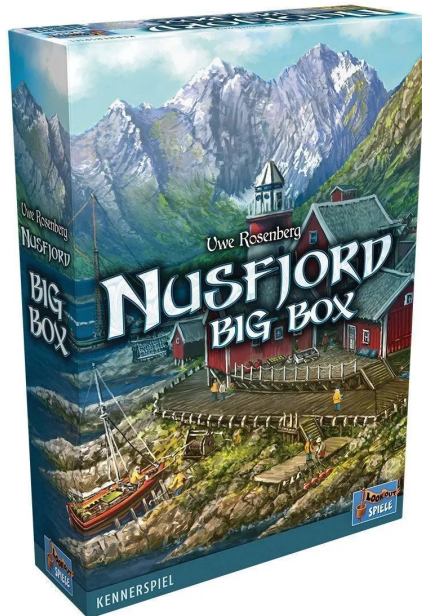

Artikelnr.: 383773

## LOOD0055 - Nusfjord Big Box

ab **42,54 EUR**

Artikelnr.: 383773  
Versandgewicht: 2.40 kg  
Hersteller: Lookout Games