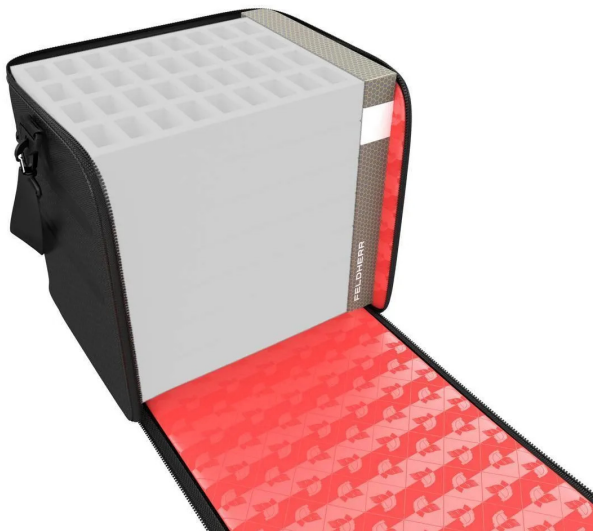

### Produktbeschreibung

Unser praktisches Set mit der Feldherr Lagerbox FSLB040 in der großen, flexiblen Tasche. Dieses Feldherr Set wird ohne Schaumstoff geliefert. Es eignet sich hervorragend zum Lagern und Transportieren größerer Miniaturen- und Spielesammlungen. Wie macht man unsere Feldherr General 370 Tasche noch besser? Indem wir sie mit unserer Lagerbox FSLB040 kombinieren. Wenn die Tasche mit 370 mm Full-Size Schaumstoff gefüllt ist, kann die flache Box zusätzlich neben die Einlagen gepackt werden. Dadurch erhältst du mehr Stauraum für Regelbücher, Tiles oder ähnliche Spielmaterialien erhältst. Zusätzlich sorgt die Box für einen festeren, sicheren Sitz der Schaumstoffeinlagen und somit mehr Stabilität für den Transport. Das Set beinhaltet: - 1 Feldherr GENERAL 370-Tasche - 1 Feldherr Lagerbox FSLB040 Die Feldherr Lagerbox FSLB040 bietet Platz für alle Feldherr-Schaumstoffeinlagen in den Größen Half-Size und Full-Size bis zu einer Gesamthöhe von 40 mm. Sie besteht aus beschichtetem, doppelwelligem Karton. Dadurch ist die Box nicht nur angenehm leicht, sondern auch besonders reißfest und stabil. Mit den passenden Schaumstoffeinlagen lassen sich Miniaturen, Spielmaterial und andere Kleinteile sicher und staubgeschützt aufbewahren und dank der flachen, kompakten Form einfach transportieren. Der GENERAL 370 ist das Universaltalent in unserem Sortiment. Mit dieser Tasche kannst du vom Brettspielkarton über unsere Lagerboxen bis hin zu Full-Size-Schaumstoffeinlagen alles komfortabel transportieren. Die schwarze Feldherr GENERAL 370 Tasche besteht aus strapazierfähigem, wasserabweisendem Material. Eine durchgehende Polsterung sorgt gemeinsam mit verstärktem Boden und Deckel dafür, dass der Inhalt auch beim Transport mit Auto oder Bahn zuverlässig vor äußeren Einflüssen geschützt ist. Auch an Stauraum mangelt es nicht. Neben dem großen Hauptfach, stehen dir insgesamt vier kleine Fächer mit wasserfestem Reißverschluss an den Außenseiten zur Verfügung. Hier kannst du z. B. Spielanleitungen und Booklets, Bücher und Schreibmaterial aufbewahren. Zum leichteren Ein- und Ausräumen, kann die Tasche auf einer Seite komplett aufgeklappt werden. Mit dem verschleißfesten, abnehmbaren Schultergurt lässt sich der GENERAL 370 ganz bequem schultern oder mit dem ebenfalls abnehmbaren Tragegriff transportieren. Wird die Tasche gerade einmal nicht benötigt, kannst du sie platzsparend zusammenfallen und im Schrank verstauen. Ausstattung GENERAL 370-Tasche: - leichtes, strapazierfähiges Material - spritzwassergeschützt und abwischbar - flexible Transporttasche, u. a. für: - diverse Brettspielkartons (z. B. Gloomhaven, Scythe, Zombicide) - Feldherr Lagerboxen (z. B. FSLB040, LBBG250, DDEB305) - Feldherr Full-Size Schaumstoffeinlagen (Füllhöhe 370 mm): je 2 kleine Fächer (z. B. für Booklets und Schreibmaterial) an den Seiten, Reißverschluss wasserabweisend beschichtet - 1 großes Fach an der Vorderseite, Reißverschluss wasserabweisend - 1 großes Fach an der Oberseite, Reißverschluss wasserabweisend - stufenlos verstellbarer Tragegurt mit Schulterauflage, abnehmbar - kurzer Tragegurt mit Handverstärkung, abnehmbar - zusätzlicher Schutz durch durchgehende Polsterung (ca. 20 mm dick) - verstärkter Boden mit Standfüßen - verstärkte Oberseite - modernes Design mit schwarzer Außenseite, schlichtem blauen Logo-Aufdruck und rotem Innenteil Abmessungen: GENERAL 370 - Tasche: - Innenmaße: ca. 410 mm x 330 mm x 370 mm - Außenmaße: ca. 430 mm x 330 mm x 380 mm Abmessungen der Lagerbox FSLB040: - Innenmaße: ca. 345 mm x 275 mm x 40 mm Höhe - Außenmaße: ca. 365 mm x 290 mm x 45 mm Höhe