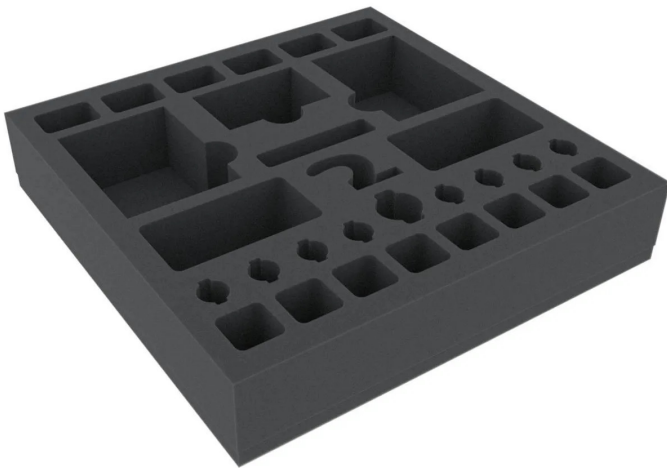

Artikelnr.: 375889

AFLH050BO - 50 mm Schaumstoffeinlage für Maus und Mystik - Grundspiel und Erweiter

ab **9,94 EUR**

Artikelnr.: 375889
Versandgewicht: 0.20 kg
Hersteller: Feldherr

Produktbeschreibung

Mit dieser speziell entwickelten Schaumstoffeinlage für Maus und Mystik kannst du nicht nur das Grundspiel sondern auch die Erweiterung "Herz des Glümr" sicher verstauen und transportieren. In den 30 Fächern findest du passgenaue Aussparungen für deine Maus- und Gegnerfiguren ebenso wie für die verschiedenen Karten in Hüllen, Marker und Würfel. Die Schaumstoff-Einlage passt in die Original-Brettspielbox. Zusammen mit dem Regelheft, dem Geschichtenbuch, der Schicksalstafel und den doppelseitigen Spielanteilen steht der Deckel leicht über. Auf der Einlage befinden sich:- 24 Fächer für Maus- und Gegnerfiguren- 3 Fächer für Karten- 2 Fächer für Marker- 1 Fach für WürfelDie Feldherr Schaumstoffeinlage hat die Abmessungen: 285 mm x 285 mm x 50 mm Höhe. Die 50 mm Stärke der Matte ergibt sich aus der Nutzhöhe von 40 mm und dem angeklebten 10 mm Boden.- Made in Germany- hochwertiger, feinporiger Schaumstoff- chlorfrei und säurefrei