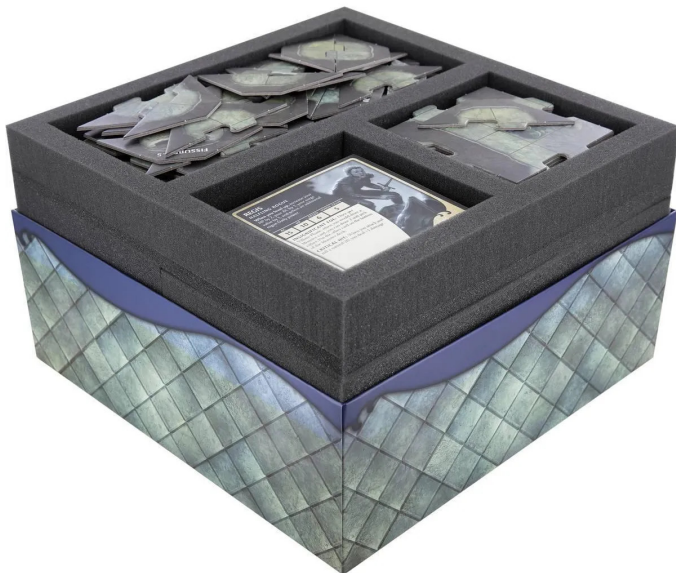

Artikelnr.: 379865

AB07SET - Schaumstoff-Set für Dungeons and Dragons: The Legend of Drizzt

ab **40,80 EUR**

Artikelnr.: 379865
Versandgewicht: 0.30 kg
Hersteller: Feldherr

Produktbeschreibung

Schaumstoff-Set zum Schutz der Miniaturen und zum Sortieren des Spielmaterials im originalen Spielkarton. Söldner, Meuchelmörder, Schattendrachen, Götter und Dämonen. Die Liste derjenigen, die dem Dunkelelfen Drizzt das Lebenslicht auspusten wollen ist ungünstigerweise sehr lang. Aber was wäre ein legendäres Abenteuer ohne Herausforderungen. Nicht nur in den Tiefen Underdark oder den eisigen Ebenen Ice Wind Dales gibt es Herausforderungen zu meistern. Schon die 40 Miniaturen unbeschädigt von einem Ort zum anderen zu schaffen ist mitunter ein Unterfangen, das ein Heldenlied verdient. Wir können dich zwar nicht mit einem Lied beglücken, aber mit dem Feldherr Schaumstoff-Set können wir dir helfen deine Figuren von A nach B zu bringen und dein Spielmaterial ordentlich zu verstauen. So ist alles sicher verpackt und übersichtlich verpackt. - Das Schaumstoff-Set passt in den originalen Brettspielkarton des „Dungeons & Dragons: The Legend of Drizzt“-Grundspiels. - 5 Schaumstoffinserts bieten Platz für die 40 Plastikminiaturen, 200 Karten, 70 Tiles und das gesamte Spielmaterial des Grundspiels. - Die Karten in normaler Größe passen auch mit Schutzhüllen. - Adventure Book und Rulebook werden separat auf dem Schaumstoffdeckel in der Box abgelegt. - Der Deckel des Brettspielkartons steht ca. 8 cm über. - Für mehr Stabilität bei Lagerung und Transport sorgt das ebenfalls im Set enthaltene Flex Cross Band Größe L. - transport- und kippstabil – vertikale Lagerung möglich. Das Set beinhaltet: - 1 Schaumstoffeinlage mit 5 Fächern für Miniaturen wie Errtu und Schimmergloom + Spielkarten (DKMFFA095BO) - 2 Schaumstoffeinlagen mit jeweils 24 Fächern für Miniaturen von Helden und Monster + Spielmaterial (DKMEPU065BO) - 1 Schaumstoffeinlage mit 3 Fächern für quadratische Hero und Villain tiles, Start Tile, Destination Tiles, Cavern Tiles, Cavern Edge Tile (ABMESX045BO) - 1 Schaumstoffeinlage für Marker, Token und Würfel (DKMEPV045BO) - 3 Schaumstoffdeckel - 1 Flex Cross Band grün - Größe L Damit du mit unbeschädigten Miniaturen dein Abenteuer erleben kannst, haben wir 3 Schaumstoffeinlagen mit passgenauen Fächern in die Box gepackt. Egal ob Held oder Monster, Drizzt oder Errtu, wir kümmern uns um jede deiner Miniaturen. Jedes Modell erhält ein eigenes Fach. Dank des passgenauen Zuschnitts haben die Figuren einen festen Sitz. So kann auch beim Transport durch die eisigen Ebenen Icewind Dales nichts verrutschen und gegeneinander stoßen. Der weiche, feinporige Schaumstoff schützt filigrane Teile vorm Abbrechen und die Farben deiner bemalten Modelle sind vor hässlichen Kratzern und abplatzender Farbe sicher. Nachdem deine Miniaturen versorgt sind, richten wir unser Augenmerk auf dein Spielmaterial. Deine Spielkarten kannst du neben Errtu einsortieren. In dem Insert sind zwei Fächer vorhanden, in die sich deine Spielkarten passgenau einbetten lassen. Selbstverständlich passen diese auch mit Schutzhülle. Hero tiles, Villain Tiles sowie alle Tiles um das Spielfeld aufzubauen erhalten eine eigene Einlage mit drei Fächern. Die 200 Token und Marker des Spiels, sowie den Würfel sortierst du in das Insert mit den 16 Fächern, sowie in die freien Fächer der anderen Einlagen, ein. Die mitgelieferten Schaumstoffdeckel vervollständigen das Set. So sind die Miniaturen rundum sicher eingepackt und beim Transport stößt nichts gegen den Deckel der Box. Adventure Book und Rulebook werden separat auf dem Schaumstoffdeckel in der Box abgelegt. Sowohl Spielfiguren und Spielmaterial sind sicher und ordentlich verpackt und damit steht deinem großen Abenteuer nichts mehr im Weg. Der Deckel der Brettspielbox steht deutlich über. Um trotz des Überstands für einen stabilen, transportfähigen Sitz des Deckels zu sorgen, enthält das Set zusätzlich ein Feldherr Flex Cross Band grün (Größe L). Die Schaumstoffeinlagen haben die Abmessungen: - DKMFFA095BO: 300 mm x 150 mm x 95 mm Gesamthöhe (85 mm Nutzungshöhe + 10 mm Schaumstoffboden) - DKMEPU065BO: 300 mm x 150 mm x 65 mm Gesamthöhe (55 mm Nutzungshöhe + 10 mm Schaumstoffboden) - DKMEPV045BO: 300 mm x 150 mm x 45 mm Gesamthöhe (35 mm Nutzungshöhe + 10 mm Schaumstoffboden) - ABMESX045BO: 300 mm x 300 mm x 45 mm Gesamthöhe (35 mm Nutzungshöhe + 10 mm Schaumstoffboden) - hochwertiger, feinporiger Schaumstoff - chlorfrei und säurefrei - Made in Germany