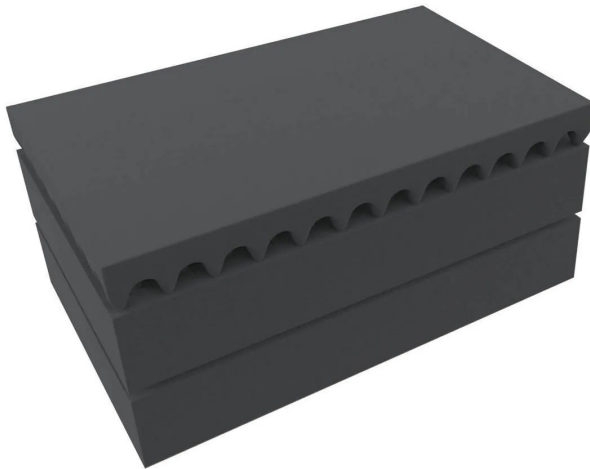

Artikelnr.: 379676

DS07SET - Rasterschaumstoff für Auer Packaging Eurobehälter / Euro Box

ab **41,85 EUR**

Artikelnr.: 379676
Versandgewicht: 0.40 kg
Hersteller: Feldherr

📄 Produktbeschreibung

Feldherr Würfelschaum / Rasterschaumstoff Set für Auer Packaging Eurobehälter / Euro Box / Stapelbehälter. Das Set ist mit folgenden Auer Packaging Boxen kompatibel: Eurobehälter mit Scharnierdeckel, Handgriffe offen, ED 64/22- Eurobehälter mit Scharnierdeckel, Handgriffe geschlossen, ED 64/22 HG- Eurobehälter Koffer mit einem Griff, ED 64/22 1G- Eurobehälter Koffer mit zwei Griffen auf der Längsseite, ED 64/22 2GL- Eurobehälter Koffer mit zwei Griffen auf der Stirnseite, ED 64/22 2GS- Eurobehälter Koffer mit drei Griffen, ED 64/22 2G- abschließbare Eurobehälter, ED 64/22 2SD. Das Set besteht aus: - 2 Stück Double-Size Rasterschaumstoffeinlagen 550 mm x 345 mm x 70 mm (DS090R)- 1 Stück Schaumstoffboden 550 mm x 345 mm x 20 mm (DS020B)- 1 Stück Noppenschaumstoff selbstklebend, 540 mm x 340 mm x 20 mm (CFNP020S). Das Raster im Schaumstoff ermöglicht eine individuelle Anpassung der Schaumstoffeinlagen an alle Formen. Es eignet sich optimal als Schutz für den Transport verschiedener industrieller Güter wie z.B. medizinische Ausrüstung, Werkzeuginzelteile oder technische Geräte. Der Rasterschaum ist perforiert mit einer Rasterung von 20 mm x 20 mm x Höhe der Einlage (60 mm bzw. 70 mm), sowie mit einem umlaufenden Rand versehen. Als Unterlage enthält das Set einen 20 mm starken Boden. Der Noppenschaumstoff als Deckel ist passgenau für den Deckel der Eurobox von Auer Packaging zugeschnitten. Da er mit einer selbstklebenden Folie ausgestattet ist, benötigen Sie keine weiteren Hilfsmittel. Sie müssen lediglich die Klebefolie von der Schaumstoffeinlage lösen und die selbstklebende Seite in den Scharnierdeckel der Eurobox kleben. Das gesamte Set kann also ohne Werkzeug nach Ihren persönlichen Wünschen konzipiert, angepaßt und verwendet werden. Informationen Rasterschaumstoff DS090R:- Abmessungen: 550 mm x 345 mm x 90 mm- Made in Germany- chlorfrei und säurefrei- Rohdichte 23,0 kg/pro Kubikmeter (+/- 2,0). Informationen Noppenschaum CFNP020S:- Abmessungen: 540 mm x 340 mm x 20 mm- Made in Germany- chlorfrei und säurefrei- Rohdichte 23,0 kg/pro Kubikmeter (+/- 2,0).