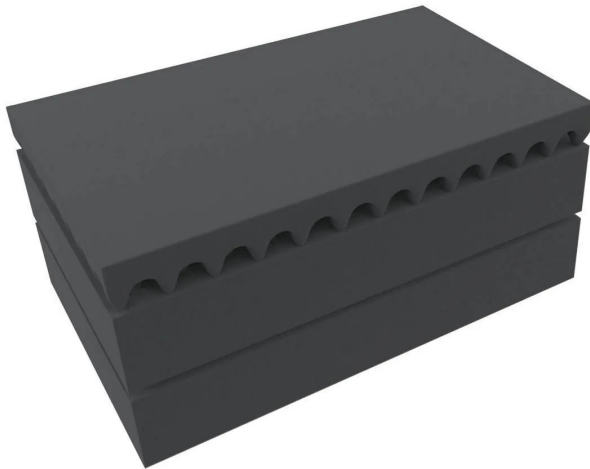

### Produktbeschreibung

Feldherr Würfelschaum / Rasterschaumstoff Set für Auer Packaging Eurobehälter / Euro Box / Stapelbehälter. Das Set ist mit folgenden Auer Packaging Boxen kompatibel: Eurobehälter mit Scharnierdeckel, Handgriffe offen, ED 64/22- Eurobehälter mit Scharnierdeckel, Handgriffe geschlossen, ED 64/22 HG- Eurobehälter Koffer mit einem Griff, ED 64/22 1G- Eurobehälter Koffer mit zwei Griffen auf der Längsseite, ED 64/22 2GL- Eurobehälter Koffer mit zwei Griffen auf der Stirnseite, ED 64/22 2GS- Eurobehälter Koffer mit drei Griffen, ED 64/22 2G- abschließbare Eurobehälter, ED 64/22 2SD. Das Set besteht aus: - 2 Stück Double-Size Rasterschaumstoffeinlagen 550 mm x 345 mm x 70 mm (DS090R)- 1 Stück Schaumstoffboden 550 mm x 345 mm x 20 mm (DS020B)- 1 Stück Noppenschaumstoff selbstklebend, 540 mm x 340 mm x 20 mm (CFNP020S). Das Raster im Schaumstoff ermöglicht eine individuelle Anpassung der Schaumstoffeinlagen an alle Formen. Es eignet sich optimal als Schutz für den Transport verschiedener industrieller Güter wie z.B. medizinische Ausrüstung, Werkzeuginzelteile oder technische Geräte. Der Rasterschaum ist perforiert mit einer Rasterung von 20 mm x 20 mm x Höhe der Einlage (60 mm bzw. 70 mm), sowie mit einem umlaufenden Rand versehen. Als Unterlage enthält das Set einen 20 mm starken Boden. Der Noppenschaumstoff als Deckel ist passgenau für den Deckel der Eurobox von Auer Packaging zugeschnitten. Da er mit einer selbstklebenden Folie ausgestattet ist, benötigen Sie keine weiteren Hilfsmittel. Sie müssen lediglich die Klebefolie von der Schaumstoffeinlage lösen und die selbstklebende Seite in den Scharnierdeckel der Eurobox kleben. Das gesamte Set kann also ohne Werkzeug nach Ihren persönlichen Wünschen konzipiert, angepaßt und verwendet werden. Informationen Rasterschaumstoff DS090R:- Abmessungen: 550 mm x 345 mm x 90 mm- Made in Germany- chlorfrei und säurefrei- Rohdichte 23,0 kg/pro Kubikmeter (+/- 2,0). Informationen Noppenschaum CFNP020S:- Abmessungen: 540 mm x 340 mm x 20 mm- Made in Germany- chlorfrei und säurefrei- Rohdichte 23,0 kg/pro Kubikmeter (+/- 2,0).