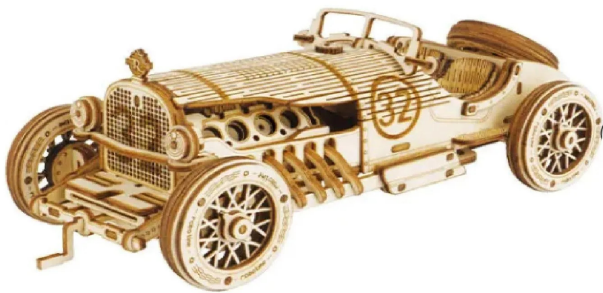

Artikelnr.: 374141

## MC401 - Grand Prix Car

**11,89 EUR**

Artikelnr.: 374141  
Versandgewicht: 0.30 kg  
Hersteller: ROKR

### Produktbeschreibung

Grand Prix Car ist eine Modellnachbildung des Sportwagens aus den 1910er-Jahren im Maßstab 1:16, die die Leistung eines Familienautos in die nächste Ära führt. Dieses ROKR-Puzzle verfügt über lebendige Details mit realistischen Strukturen, deren Zusammenbau Geduld und Geschicklichkeit erfordert. Es wird ein tolles DIY-Geschenk für Ihren Sohn oder Freund sein.\*Aufgrund der Zollbestimmungen sind Wachs, Kleber oder Batterie möglicherweise nicht im Paket enthalten.