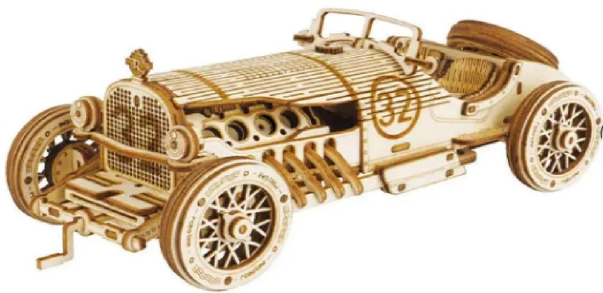

Artikelnr.: 374141

## MC401 - Grand Prix Car

**10,26 EUR**

Artikelnr.: 374141  
Versandgewicht: 0.30 kg  
Hersteller: ROKR

### Produktbeschreibung

Grand Prix Car ist eine Modellnachbildung des Sportwagens aus den 1910er-Jahren im Maßstab 1:16, die die Leistung eines Familienautos in die nächste Ära führt. Dieses ROKR-Puzzle verfügt über lebendige Details mit realistischen Strukturen, deren Zusammenbau Geduld und Geschicklichkeit erfordert. Es wird ein tolles DIY-Geschenk für Ihren Sohn oder Freund sein.\*Aufgrund der Zollbestimmungen sind Wachs, Kleber oder Batterie möglicherweise nicht im Paket enthalten.