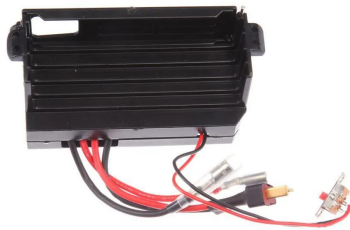

Artikelnr.: 363556

## 370410381 - RC PROFI REGLER/EMPFÄNGER 2018 LiFePO4

ab **21,85 EUR**

Artikelnr.: 363556  
Versandgewicht: 0.10 kg  
Hersteller: Carrera

 Produktbeschreibung

CARRERA RC PROFI REGLER/EMPFÄNGER 2018 LiFePO4