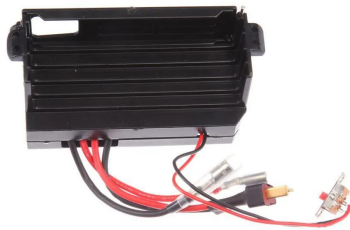

Artikelnr.: 363556

370410381 - RC PROFI REGLER/EMPFÄNGER 2018 LiFePO4

ab **21,85 EUR**

Artikelnr.: 363556
Versandgewicht: 0.10 kg
Hersteller: Carrera