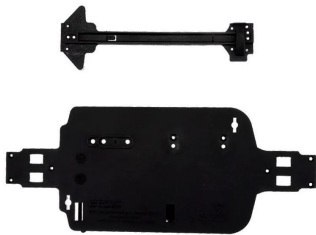

Artikelnr.: 363501

370410315 - RC Profi Power Machine Chassie Topdeck #183005

ab **6,49 EUR**

Artikelnr.: 363501
Versandgewicht: 0.10 kg
Hersteller: Carrera

 [Produktbeschreibung](#)

CARRERA RC Profi Power Machine Chassie Topdeck #183005