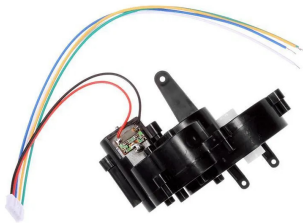

Artikelnr.: 363480

370410284 - RC Profi Power Machine OnOffroad Kompletteinheit mit Motor #183005

ab **5,79 EUR**

Artikelnr.: 363480
Versandgewicht: 0.10 kg
Hersteller: Carrera

Produktbeschreibung

CARRERA RC Profi Power Machine OnOffroad Kompletteinheit mit Motor #183005