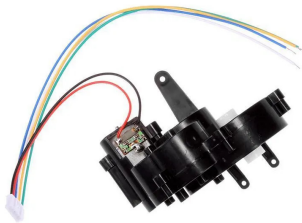

Artikelnr.: 363480

370410284 - RC Profi Power Machine OnOffroad Kompletteinheit mit Motor #183005

ab **6,03 EUR**

Artikelnr.: 363480
Versandgewicht: 0.10 kg
Hersteller: Carrera

Produktbeschreibung

CARRERA RC Profi Power Machine OnOffroad Kompletteinheit mit Motor #183005