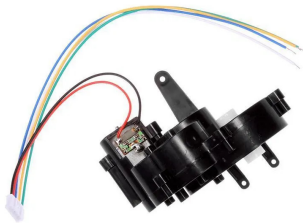

Artikelnr.: 363480

370410284 - RC Profi Power Machine OnOffroad Kompletteinheit mit Motor #183005

ab **6,03 EUR**

Artikelnr.: 363480
Versandgewicht: 0.10 kg
Hersteller: Carrera

Produktbeschreibung

CARRERA RC Profi Power Machine OnOffroad Kompletteinheit mit Motor #183005