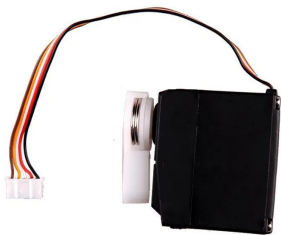

Artikelnr.: 363470

370410245 - RC 1 LENKGETRIEBE #142020/21/22

ab 6,29 EUR

Artikelnr.: 363470
Versandgewicht: 0.10 kg
Hersteller: Carrera

 [Produktbeschreibung](#)

CARRERA RC 1 LENKGETRIEBE #142020/21/22

 [Produktdaten](#)